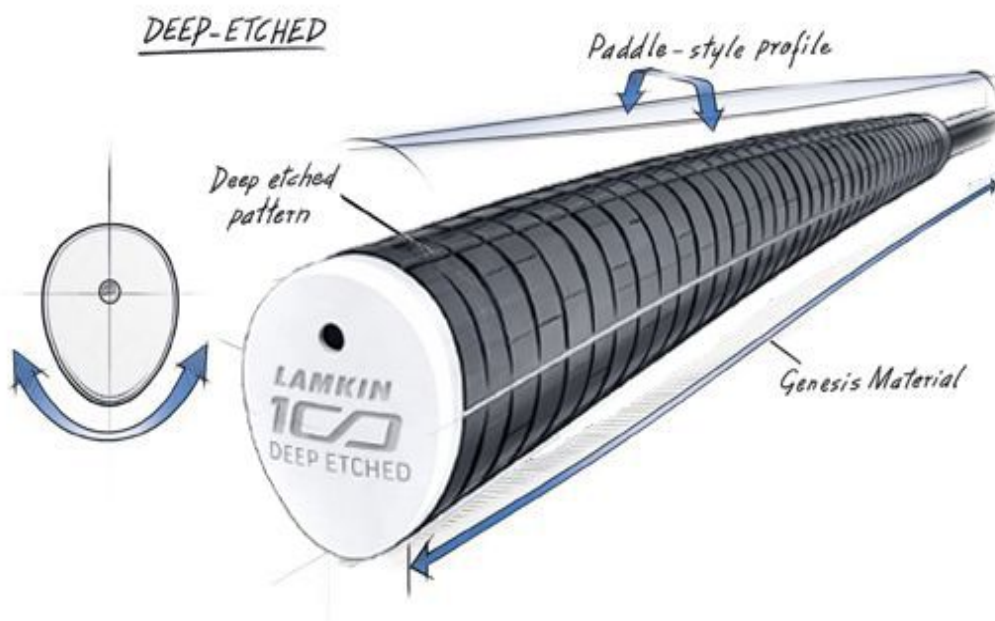

## Super Stroke Deep Etched Paddle Putter Griff, Cord

Artikel-Nr.: SST-225201

Markenname: Super Stroke

Der langjähriger Favorit auf der Tour von Lamkin jetzt aufgelegt von SuperStroke: der Deep Etched Paddle Putter Griff überzeugt mit seiner traditionellen Pistolgriff-Form und einem schlankeren Profil für verbessertes Feedback und optimale Kontrolle.

### DEEP ETCHED

Der **Deep Etched Original** verfügt über ein markantes horizontales Rillennmuster für maximale Rückmeldung.

### DEEP ETCHED SMOOTH

Der **Deep Etched Smooth** bietet eine weichere, glattere Textur für ein noch präziseres Gefühl.

### DEEP ETCHED CORD

Der **Deep Etched Cord** sorgt für zusätzliche Traktion und Griffigkeit unter allen Bedingungen.

Die tiefe, quer verlaufende Griffstruktur (Original und Cord) vermittelt ein festes und sicheres Griffgefühl.