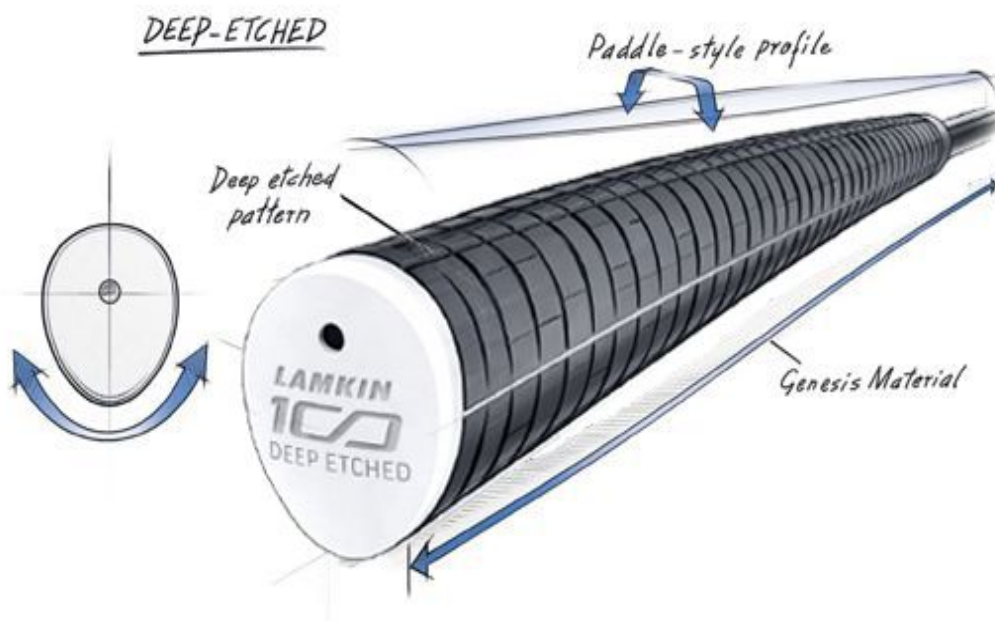

Der **Deep Etched Cord** sorgt für zusätzliche Traktion und Griffigkeit unter allen Bedingungen.

Die tiefe, quer verlaufende Griffstruktur (Original und Cord) vermittelt ein festes und sicheres Griffgefühl.