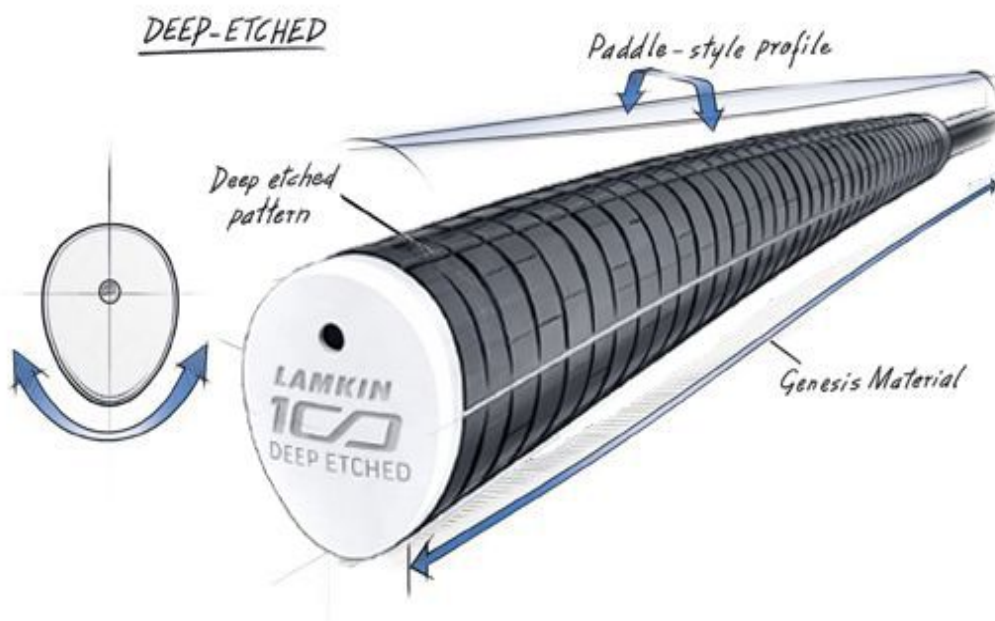

Puttergriffe

Super Stroke Deep Etched Paddle Putter Griff, Cord

Artikel-Nr.: SST-225201

Markenname: Super Stroke

Der langjähriger Favorit auf der Tour von Lamkin jetzt aufgelegt von SuperStroke: der Deep Etched Paddle Putter Griff überzeugt mit seiner traditionellen Pistolgriff-Form und einem schlankeren Profil für verbessertes Feedback und optimale Kontrolle.

Die Deep Etched Serie bietet drei verschiedene Varianten:

DEEP ETCHED

Der **Deep Etched Original** verfügt über ein markantes horizontales Rillennmuster für maximale Rückmeldung.

DEEP ETCHED SMOOTH

DEEP ETCHED CORD

Der **Deep Etched Smooth** bietet eine weichere, glattere Textur für ein noch präziseres Gefühl.

Der **Deep Etched Cord** sorgt für zusätzliche Traktion und Griffigkeit unter allen Bedingungen.

Die tiefe, quer verlaufende Griffstruktur (Original und Cord) vermittelt ein festes und sicheres Griffgefühl.