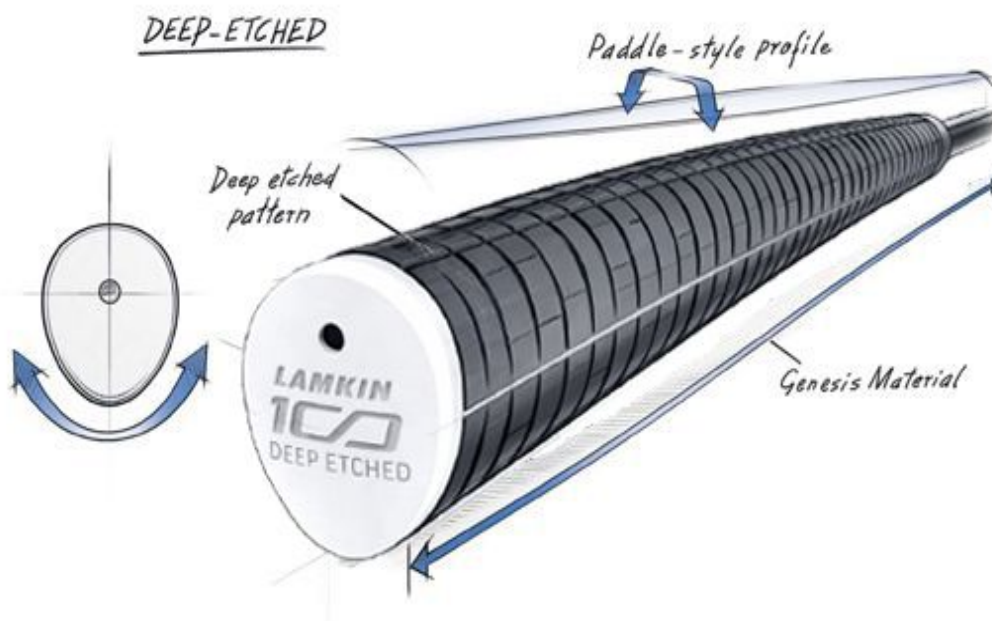

Puttergriffe

Super Stroke Deep Etched Paddle Putter Griff, Cord

Artikel-Nr.: SST-225201

Markenname: Super Stroke

Der langjähriger Favorit auf der Tour von Lamkin jetzt aufgelegt von SuperStroke: der Deep Etched Paddle Putter Griff überzeugt mit seiner traditionellen Pistolgriff-Form und einem schlankeren Profil für verbessertes Feedback und optimale Kontrolle.

Die Deep Etched Serie bietet drei verschiedene Varianten:

DEEP ETCHED

Der **Deep Etched Original** verfügt über ein markantes horizontales Rillennmuster für maximale Rückmeldung.

DEEP ETCHED SMOOTH

DEEP ETCHED CORD

Der **Deep Etched Smooth** bietet eine weichere, glattere Textur für ein noch präziseres Gefühl.

Der **Deep Etched Cord** sorgt für zusätzliche Traktion und Griffigkeit unter allen Bedingungen.

Die tiefe, quer verlaufende Griffstruktur (Original und Cord) vermittelt ein festes und sicheres Griffgefühl.