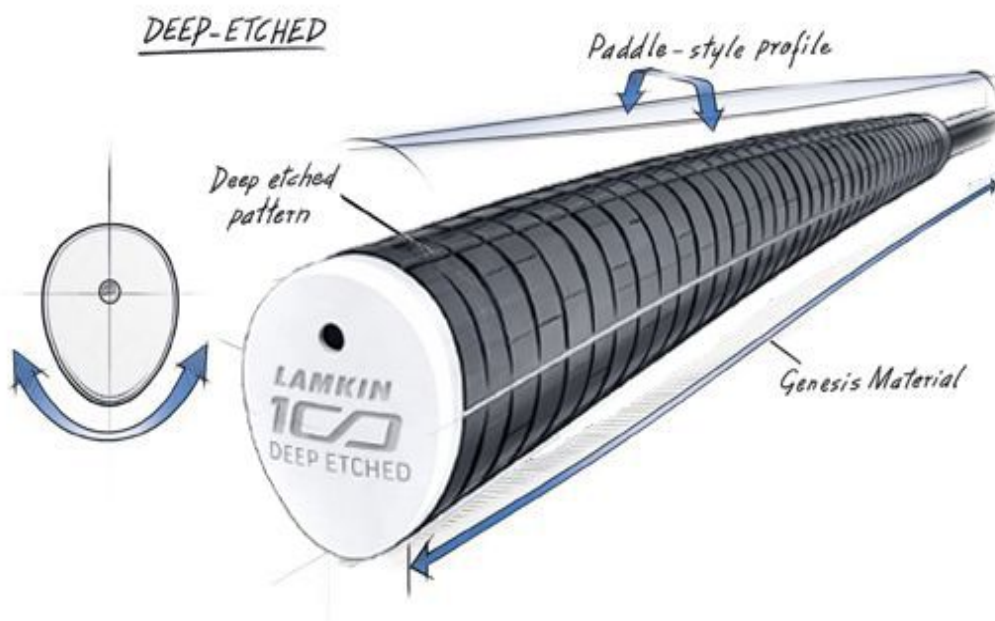

Puttergriffe

Super Stroke Deep Etched Paddle Putter Griff, Cord

Artikel-Nr.: SST-225201

Markenname: Super Stroke

Der langjähriger Favorit auf der Tour von Lamkin jetzt aufgelegt von SuperStroke: der Deep Etched Paddle Putter Griff überzeugt mit seiner traditionellen Pistolgriff-Form und einem schlankeren Profil für verbessertes Feedback und optimale Kontrolle.

Die Deep Etched Serie bietet drei verschiedene Varianten:

DEEP ETCHED

Der **Deep Etched Original** verfügt über ein markantes horizontales Rillenmuster für maximale Rückmeldung.

DEEP ETCHED SMOOTH

Der **Deep Etched Smooth** bietet eine weichere, glattere Textur für ein noch präziseres Gefühl.

DEEP ETCHED CORD

Der **Deep Etched Cord** sorgt für zusätzliche Traktion und Griffigkeit unter allen Bedingungen.

Die tiefe, quer verlaufende Griffstruktur (Original und Cord) vermittelt ein festes und sicheres Griffgefühl.