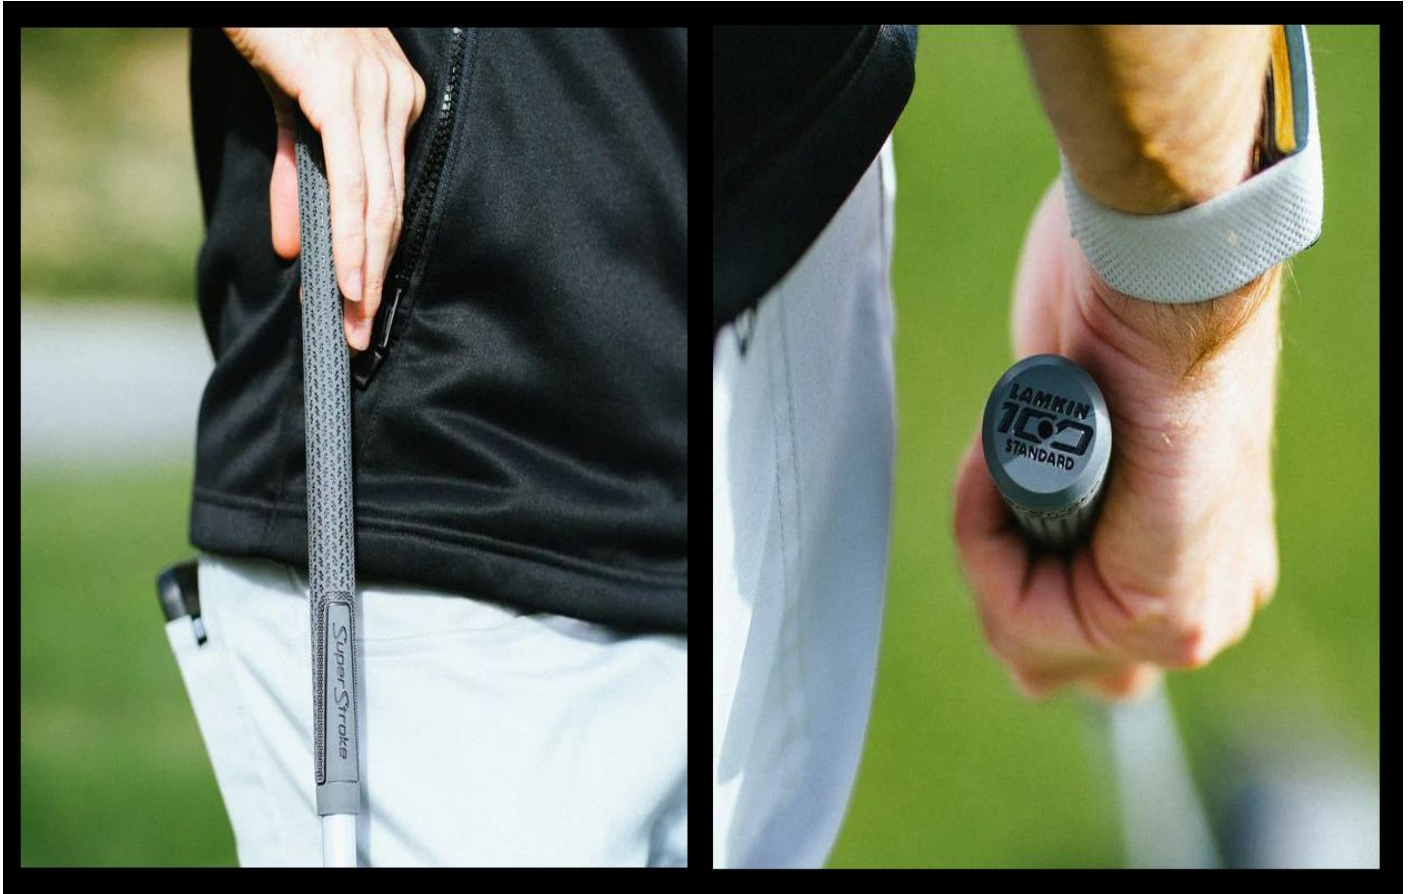

[>>> zum Produkt >>>](#)