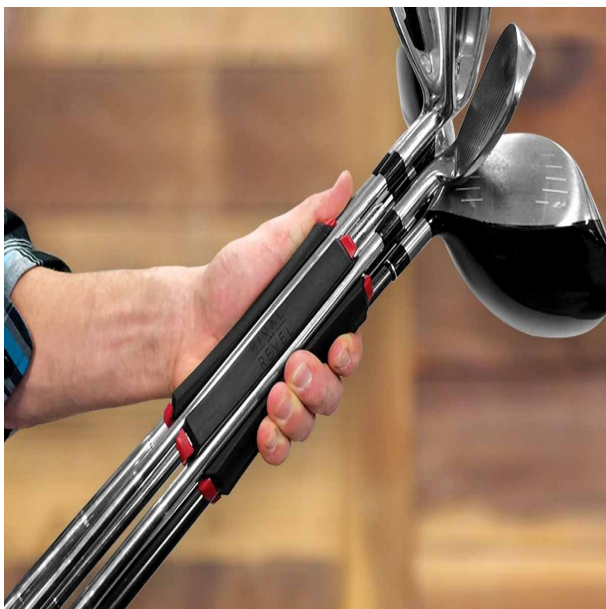

### DAS Must-Have für jeden Golfspieler: der SILO Golf Club Carrier

In den SILO Golf Club Carrier können Sie bis zu 6 Golfschläger einclippen, bei der Bestückung mit 3 Schlägern (Schlagfläche nach außen gerichtet) ist der SILO Golf Club Carrier gleichzeitig eine praktische Standhilfe! Perfekt für die kurze Runde oder zum Üben auf der Range. Der SILO Golf Club Carrier passt zudem in große Divider des Golfbags (z.B. Tour- und Staffbags) und verhindert dort als angenehmen Nebeneffekt lästiges Schlägerklappern. Bestückt mit Putter und Wedges entnehmen Sie ihn einfach bei Ihren Annäherungsschlägen und haben für das kurze Spiel genau die richtigen Schläger griffbereit!

#### Hier alle Vorteile im Detail:

- kann bis zu 6 Schläger, 3 Tees und einen Ballmarker aufnehmen
- clippen Sie einfach die Schäfte in die Stege des SILO Golf Club Carriers ein
- bestückt mit mind. 3 Schlägern (Schlagfläche nach außen) als praktische Standhilfe
- passt in große Divider von vielen Tourbags und verhindert so Schlägerklappern
- hält die Schläger zusammen - kein Schläger wird mehr vergessen oder liegen gelassen
- beschleunigt Ihr Spiel
- praktisch auf der Range oder kurzen Runde
- schnell und einfach zu transportieren
- 80% weniger Gewicht, weil Sie das Bag zuhause lassen können
- Abmessungen: Länge ca. 14cm, Durchmesser ca. 5,5cm

[>>> zum Produkt >>>](#)

		
<p><b>ANNÄHERUNG</b></p> <p>nehmen Sie nur Wedges und Putter mit zum Grün          ...          beschleunigt Ihr Spiel          ...          schnell und einfach zu transportieren</p>	<p><b>BEIM ÜBEN</b></p> <p>nehmen Sie nur die Schläger mit, die Sie brauchen          ...          spart Platz und Zeit          ...          die Schläger stehen im SILO</p>	<p><b>OHNE BAG</b></p> <p>80% weniger Gewicht          ...          perfekt für die schnelle Runde          ...          der SILO kann bis zu 6 Schläger aufnehmen</p>