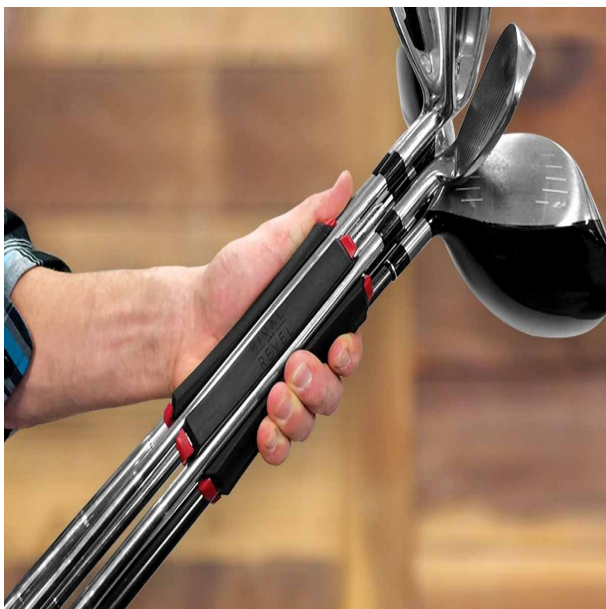

### DAS Must-Have für jeden Golfspieler: der SILO Golf Club Carrier

In den SILO Golf Club Carrier können Sie bis zu 6 Golfschläger einclippen, bei der Bestückung mit 3 Schlägern (Schlagfläche nach außen gerichtet) ist der SILO Golf Club Carrier gleichzeitig eine praktische Standhilfe! Perfekt für die kurze Runde oder zum Üben auf der Range. Der SILO Golf Club Carrier passt zudem in große Divider des Golfbags (z.B. Tour- und Staffbags) und verhindert dort als angenehmen Nebeneffekt lästiges Schlägerklappern. Bestückt mit Putter und Wedges entnehmen Sie ihn einfach bei Ihren Annäherungsschlägen und haben für das kurze Spiel genau die richtigen Schläger griffbereit!

#### Hier alle Vorteile im Detail:

- kann bis zu 6 Schläger, 3 Tees und einen Ballmarker aufnehmen
- clippen Sie einfach die Schäfte in die Stege des SILO Golf Club Carriers ein
- bestückt mit mind. 3 Schlägern (Schlagfläche nach außen) als praktische Standhilfe
- passt in große Divider von vielen Tourbags und verhindert so Schlägerklappern
- hält die Schläger zusammen - kein Schläger wird mehr vergessen oder liegen gelassen
- beschleunigt Ihr Spiel
- praktisch auf der Range oder kurzen Runde
- schnell und einfach zu transportieren
- 80% weniger Gewicht, weil Sie das Bag zuhause lassen können
- Abmessungen: Länge ca. 14cm, Durchmesser ca. 5,5cm

[>>> zum Produkt >>>](#)

		
<p><b>ANNÄHERUNG</b></p> <p>nehmen Sie nur Wedges und Putter mit zum Grün ... beschleunigt Ihr Spiel ... schnell und einfach zu transportieren</p>	<p><b>BEIM ÜBEN</b></p> <p>nehmen Sie nur die Schläger mit, die Sie brauchen ... spart Platz und Zeit ... die Schläger stehen im SILO</p>	<p><b>OHNE BAG</b></p> <p>80% weniger Gewicht ... perfekt für die schnelle Runde ... der SILO kann bis zu 6 Schläger aufnehmen</p>