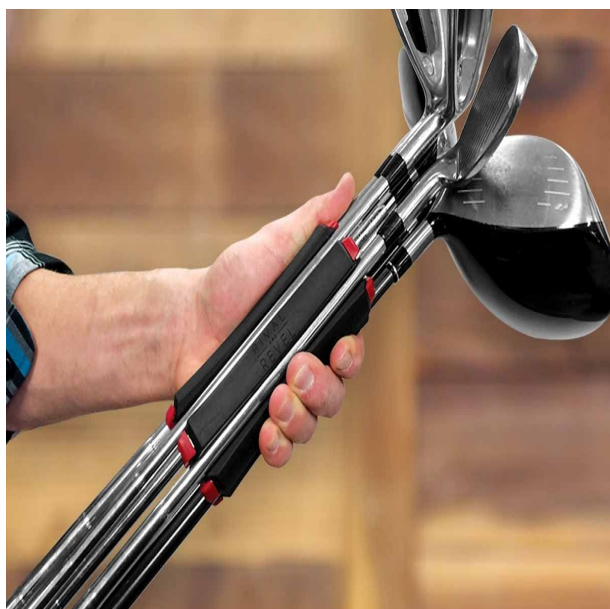

SILO Golf Club Carrier Golfschlägerhalter, rot/schwarz

Artikel-Nr.: RR-CC6S-003

Markenname: Rival and Revel

DAS Must-Have für jeden Golfspieler: der SILO Golf Club Carrier

In den SILO Golf Club Carrier können Sie bis zu 6 Golfschläger einclippen, bei der Bestückung mit 3 Schlägern (Schlagfläche nach außen gerichtet) ist der SILO Golf Club Carrier gleichzeitig eine praktische Standhilfe! Perfekt für die kurze Runde oder zum Üben auf der Range. Der SILO Golf Club Carrier passt zudem in große Divider des Golfbags (z.B. Tour- und Staffbags) und verhindert dort als angenehmen Nebeneffekt lästiges Schlägerklappern. Bestückt mit Putter und Wedges entnehmen Sie ihn einfach bei Ihren Annäherungsschlägen und haben für das kurze Spiel genau die richtigen Schläger griffbereit!

Hier alle Vorteile im Detail:

- kann bis zu 6 Schläger, 3 Tees und einen Ballmarker aufnehmen
- clippen Sie einfach die Schäfte in die Stege des SILO Golf Club Carriers ein
- bestückt mit mind. 3 Schlägern (Schlagfläche nach außen) als praktische Standhilfe
- passt in große Divider von vielen Tourbags und verhindert so Schlägerklappern
- hält die Schläger zusammen - kein Schläger wird mehr vergessen oder liegen gelassen
- beschleunigt Ihr Spiel
- praktisch auf der Range oder kurzen Runde
- schnell und einfach zu transportieren
- 80% weniger Gewicht, weil Sie das Bag zuhause lassen können
- Abmessungen: Länge ca. 14cm, Durchmesser ca. 5,5cm

[>>> zum Produkt >>>](#)

		
<p>ANNÄHERUNG</p> <p>nehmen Sie nur Wedges und Putter mit zum Grün ... beschleunigt Ihr Spiel ... schnell und einfach zu transportieren</p>	<p>BEIM ÜBEN</p> <p>nehmen Sie nur die Schläger mit, die Sie brauchen ... spart Platz und Zeit ... die Schläger stehen im SILO</p>	<p>OHNE BAG</p> <p>80% weniger Gewicht ... perfekt für die schnelle Runde ... der SILO kann bis zu 6 Schläger aufnehmen</p>