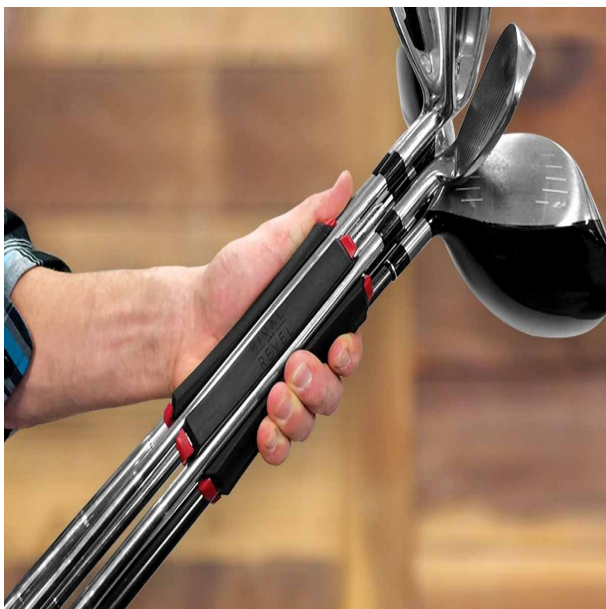

SILO Golf Club Carrier Golfschlägerhalter, rot/schwarz

Artikel-Nr.: RR-CC6S-003

Markenname: Rival and Revel

DAS Must-Have für jeden Golfspieler: der SILO Golf Club Carrier

In den SILO Golf Club Carrier können Sie bis zu 6 Golfschläger einclippen, bei der Bestückung mit 3 Schlägern (Schlagfläche nach außen gerichtet) ist der SILO Golf Club Carrier gleichzeitig eine praktische Standhilfe! Perfekt für die kurze Runde oder zum Üben auf der Range. Der SILO Golf Club Carrier passt zudem in große Divider des Golfbags (z.B. Tour- und Staffbags) und verhindert dort als angenehmen Nebeneffekt lästiges Schlägerklappern. Bestückt mit Putter und Wedges entnehmen Sie ihn einfach bei Ihren Annäherungsschlägen und haben für das kurze Spiel genau die richtigen Schläger griffbereit!

Hier alle Vorteile im Detail:

- kann bis zu 6 Schläger, 3 Tees und einen Ballmarker aufnehmen
- clippen Sie einfach die Schäfte in die Stege des SILO Golf Club Carriers ein
- bestückt mit mind. 3 Schlägern (Schlagfläche nach außen) als praktische Standhilfe
- passt in große Divider von vielen Tourbags und verhindert so Schlägerklappern
- hält die Schläger zusammen - kein Schläger wird mehr vergessen oder liegen gelassen
- beschleunigt Ihr Spiel
- praktisch auf der Range oder kurzen Runde
- schnell und einfach zu transportieren
- 80% weniger Gewicht, weil Sie das Bag zuhause lassen können
- Abmessungen: Länge ca. 14cm, Durchmesser ca. 5,5cm

[>>> zum Produkt >>>](#)

		
<p>ANNÄHERUNG</p> <p>nehmen Sie nur Wedges und Putter mit zum Grün ... beschleunigt Ihr Spiel ... schnell und einfach zu transportieren</p>	<p>BEIM ÜBEN</p> <p>nehmen Sie nur die Schläger mit, die Sie brauchen ... spart Platz und Zeit ... die Schläger stehen im SILO</p>	<p>OHNE BAG</p> <p>80% weniger Gewicht ... perfekt für die schnelle Runde ... der SILO kann bis zu 6 Schläger aufnehmen</p>