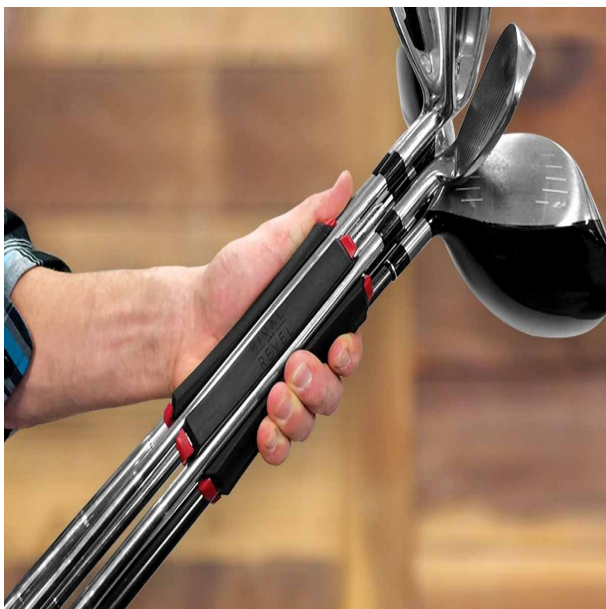

### DAS Must-Have für jeden Golfspieler: der SILO Golf Club Carrier

In den SILO Golf Club Carrier können Sie bis zu 6 Golfschläger einclippen, bei der Bestückung mit 3 Schlägern (Schlagfläche nach außen gerichtet) ist der SILO Golf Club Carrier gleichzeitig eine praktische Standhilfe! Perfekt für die kurze Runde oder zum Üben auf der Range. Der SILO Golf Club Carrier passt zudem in große Divider des Golfbags (z.B. Tour- und Staffbags) und verhindert dort als angenehmen Nebeneffekt lästiges Schlägerklappern. Bestückt mit Putter und Wedges entnehmen Sie ihn einfach bei Ihren Annäherungsschlägen und haben für das kurze Spiel genau die richtigen Schläger griffbereit!

#### Hier alle Vorteile im Detail:

- kann bis zu 6 Schläger, 3 Tees und einen Ballmarker aufnehmen
- clippen Sie einfach die Schäfte in die Stege des SILO Golf Club Carriers ein
- bestückt mit mind. 3 Schlägern (Schlagfläche nach außen) als praktische Standhilfe
- passt in große Divider von vielen Tourbags und verhindert so Schlägerklappern
- hält die Schläger zusammen - kein Schläger wird mehr vergessen oder liegen gelassen
- beschleunigt Ihr Spiel
- praktisch auf der Range oder kurzen Runde
- schnell und einfach zu transportieren
- 80% weniger Gewicht, weil Sie das Bag zuhause lassen können
- Abmessungen: Länge ca. 14cm, Durchmesser ca. 5,5cm

[>>> zum Produkt >>>](#)

|  |   |  |
|--|---|--|
|   |    |   |
| <p><b>ANNÄHERUNG</b></p> <p>nehmen Sie nur Wedges und Putter mit zum Grün<br/>         ...<br/>         beschleunigt Ihr Spiel<br/>         ...<br/>         schnell und einfach zu transportieren</p> | <p><b>BEIM ÜBEN</b></p> <p>nehmen Sie nur die Schläger mit, die Sie brauchen<br/>         ...<br/>         spart Platz und Zeit<br/>         ...<br/>         die Schläger stehen im SILO</p> | <p><b>OHNE BAG</b></p> <p>80% weniger Gewicht<br/>         ...<br/>         perfekt für die schnelle Runde<br/>         ...<br/>         der SILO kann bis zu 6 Schläger aufnehmen</p> |