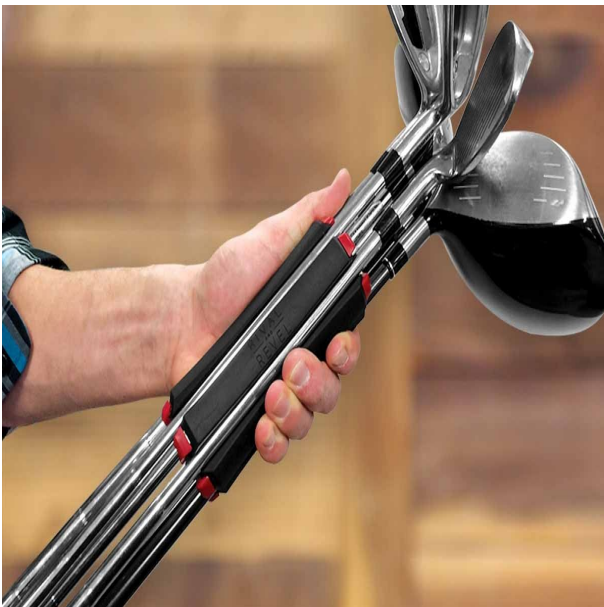

SILO Golf Club Carrier Golfschlägerhalter, rot/schwarz

Artikel-Nr.: RR-CC6S-003

Markenname: Rival and Revel

DAS Must-Have für jeden Golfspieler: der SILO Golf Club Carrier

In den SILO Golf Club Carrier können Sie bis zu 6 Golfschläger einclippen, bei der Bestückung mit 3 Schlägern (Schlagfläche nach außen gerichtet) ist der SILO Golf Club Carrier gleichzeitig eine praktische Standhilfe! Perfekt für die kurze Runde oder zum Üben auf der Range. Der SILO Golf Club Carrier passt zudem in große Divider des Golfbags (z.B. Tour- und Staffbags) und verhindert dort als angenehmen Nebeneffekt lästiges Schlägerklappern. Bestückt mit Putter und Wedges entnehmen Sie ihn einfach bei Ihren Annäherungsschlägen und haben für das kurze Spiel genau die richtigen Schläger griffbereit!

Hier alle Vorteile im Detail:

- kann bis zu 6 Schläger, 3 Tees und einen Ballmarker aufnehmen
- clippen Sie einfach die Schäfte in die Stege des SILO Golf Club Carriers ein
- bestückt mit mind. 3 Schlägern (Schlagfläche nach außen) als praktische Standhilfe
- passt in große Divider von vielen Tourbags und verhindert so Schlägerklappern
- hält die Schläger zusammen - kein Schläger wird mehr vergessen oder liegen gelassen
- beschleunigt Ihr Spiel
- praktisch auf der Range oder kurzen Runde
- schnell und einfach zu transportieren
- 80% weniger Gewicht, weil Sie das Bag zuhause lassen können
- Abmessungen: Länge ca. 14cm, Durchmesser ca. 5,5cm

[>>> zum Produkt >>>](#)

		
<p>ANNÄHERUNG</p> <p>nehmen Sie nur Wedges und Putter mit zum Grün ... beschleunigt Ihr Spiel ... schnell und einfach zu transportieren</p>	<p>BEIM ÜBEN</p> <p>nehmen Sie nur die Schläger mit, die Sie brauchen ... spart Platz und Zeit ... die Schläger stehen im SILO</p>	<p>OHNE BAG</p> <p>80% weniger Gewicht ... perfekt für die schnelle Runde ... der SILO kann bis zu 6 Schläger aufnehmen</p>