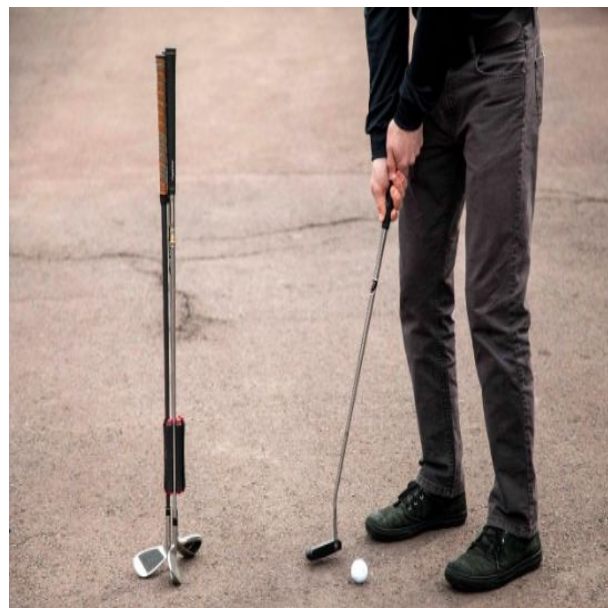

SILO Golf Club Carrier Golfschlägerhalter, rot/schwarz

Artikel-Nr.: RR-CC6S-003

Markenname: Rival and Revel

DAS Must-Have für jeden Golfspieler: der SILO Golf Club Carrier

In den SILO Golf Club Carrier können Sie bis zu 6 Golfschläger einclippen, bei der Bestückung mit 3 Schlägern (Schlagfläche nach außen gerichtet) ist der SILO Golf Club Carrier gleichzeitig eine praktische Standhilfe! Perfekt für die kurze Runde oder zum Üben auf der Range. Der SILO Golf Club Carrier passt zudem in große Divider des Golfbags (z.B. Tour- und Staffbags) und verhindert dort als angenehmen Nebeneffekt lästiges Schlägerklappern. Bestückt mit Putter und Wedges entnehmen Sie ihn einfach bei Ihren Annäherungsschlägen und haben für das kurze Spiel genau die richtigen Schläger griffbereit!

Hier alle Vorteile im Detail:

- kann bis zu 6 Schläger, 3 Tees und einen Ballmarker aufnehmen
- clippen Sie einfach die Schäfte in die Stege des SILO Golf Club Carriers ein
- bestückt mit mind. 3 Schlägern (Schlagfläche nach außen) als praktische Standhilfe
- passt in große Divider von vielen Tourbags und verhindert so Schlägerklappern
- hält die Schläger zusammen - kein Schläger wird mehr vergessen oder liegen gelassen
- beschleunigt Ihr Spiel
- praktisch auf der Range oder kurzen Runde
- schnell und einfach zu transportieren
- 80% weniger Gewicht, weil Sie das Bag zuhause lassen können
- Abmessungen: Länge ca. 14cm, Durchmesser ca. 5,5cm

[>>> zum Produkt >>>](#)

		
<p>ANNÄHERUNG</p> <p>nehmen Sie nur Wedges und Putter mit zum Grün ... beschleunigt Ihr Spiel ... schnell und einfach zu transportieren</p>	<p>BEIM ÜBEN</p> <p>nehmen Sie nur die Schläger mit, die Sie brauchen ... spart Platz und Zeit ... die Schläger stehen im SILO</p>	<p>OHNE BAG</p> <p>80% weniger Gewicht ... perfekt für die schnelle Runde ... der SILO kann bis zu 6 Schläger aufnehmen</p>