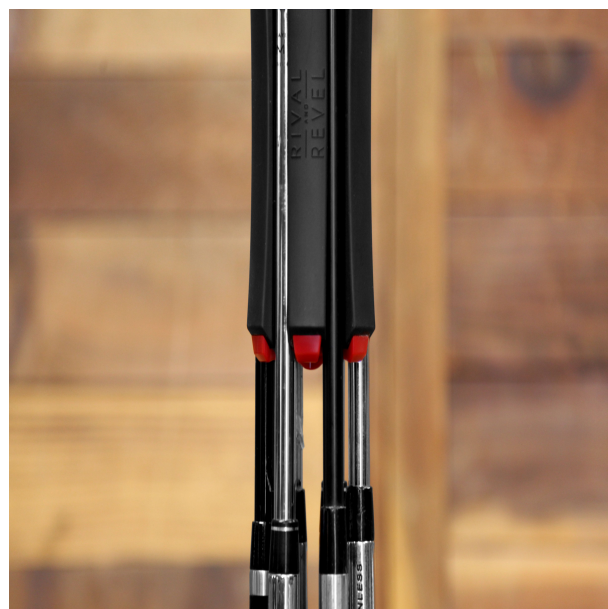

SILO Golf Club Carrier Golfschlägerhalter, rot/schwarz

Artikel-Nr.: RR-CC6S-003

Markenname: Rival and Revel

DAS Must-Have für jeden Golfspieler: der SILO Golf Club Carrier

In den SILO Golf Club Carrier können Sie bis zu 6 Golfschläger einclippen, bei der Bestückung mit 3 Schlägern (Schlagfläche nach außen gerichtet) ist der SILO Golf Club Carrier gleichzeitig eine praktische Standhilfe! Perfekt für die kurze Runde oder zum Üben auf der Range. Der SILO Golf Club Carrier passt zudem in große Divider des Golfbags (z.B. Tour- und Staffbags) und verhindert dort als angenehmen Nebeneffekt lästiges Schlägerklappern. Bestückt mit Putter und Wedges entnehmen Sie ihn einfach bei Ihren Annäherungsschlägen und haben für das kurze Spiel genau die richtigen Schläger griffbereit!

Hier alle Vorteile im Detail:

- kann bis zu 6 Schläger, 3 Tees und einen Ballmarker aufnehmen
- clippen Sie einfach die Schäfte in die Stege des SILO Golf Club Carriers ein
- bestückt mit mind. 3 Schlägern (Schlagfläche nach außen) als praktische Standhilfe
- passt in große Divider von vielen Tourbags und verhindert so Schlägerklappern
- hält die Schläger zusammen - kein Schläger wird mehr vergessen oder liegen gelassen
- beschleunigt Ihr Spiel
- praktisch auf der Range oder kurzen Runde
- schnell und einfach zu transportieren
- 80% weniger Gewicht, weil Sie das Bag zuhause lassen können
- Abmessungen: Länge ca. 14cm, Durchmesser ca. 5,5cm

[>>> zum Produkt >>>](#)

		
<p>ANNÄHERUNG</p> <p>nehmen Sie nur Wedges und Putter mit zum Grün ... beschleunigt Ihr Spiel ... schnell und einfach zu transportieren</p>	<p>BEIM ÜBEN</p> <p>nehmen Sie nur die Schläger mit, die Sie brauchen ... spart Platz und Zeit ... die Schläger stehen im SILO</p>	<p>OHNE BAG</p> <p>80% weniger Gewicht ... perfekt für die schnelle Runde ... der SILO kann bis zu 6 Schläger aufnehmen</p>