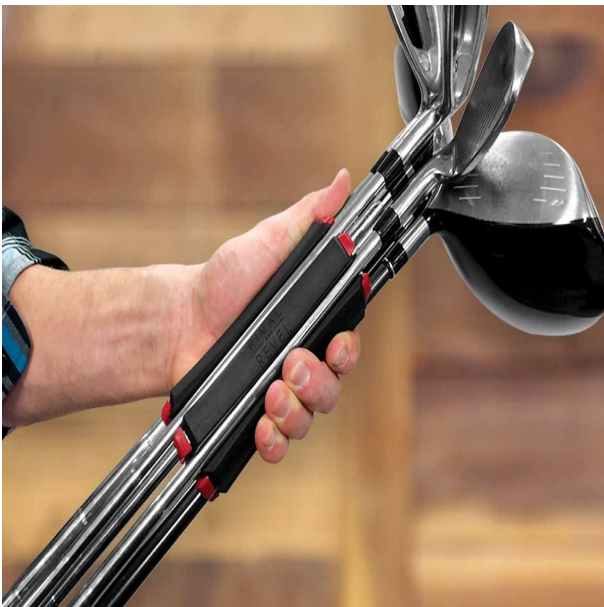

sonstige Taschen

SILO Golf Club Carrier Golfschlägerhalter

Markenname: Rival and Revel

DAS Must-Have für jeden Golfspieler: der SILO Golf Club Carrier

In den SILO Golf Club Carrier können Sie bis zu 6 Golfschläger einclippen, bei der Bestückung mit 3 Schlägern (Schlagfläche nach außen gerichtet) ist der SILO Golf Club Carrier gleichzeitig eine praktische Standhilfe! Perfekt für die kurze Runde oder zum Üben auf der Range. Der SILO Golf Club Carrier passt zudem in große Divider des Golfbags (z.B. Tour- und Staffbags) und verhindert dort als angenehmen Nebeneffekt lästiges Schlägerklappern. Bestückt mit Putter und Wedges entnehmen Sie ihn einfach bei Ihren Annäherungsschlägen und haben für das kurze Spiel genau die richtigen Schläger griffbereit!

Hier alle Vorteile im Detail:

- kann bis zu 6 Schläger, 3 Tees und einen Ballmarker aufnehmen
- clippen Sie einfach die Schäfte in die Stege des SILO Golf Club Carriers ein
- bestückt mit mind. 3 Schlägern (Schlagfläche nach außen) als praktische Standhilfe
- passt in große Divider von vielen Tourbags und verhindert so Schlägerklappern
- hält die Schläger zusammen - kein Schläger wird mehr vergessen oder liegen gelassen
- beschleunigt Ihr Spiel
- praktisch auf der Range oder kurzen Runde
- schnell und einfach zu transportieren
- 80% weniger Gewicht, weil Sie das Bag zuhause lassen können
- Abmessungen: Länge ca. 14cm, Durchmesser ca. 5,5cm

[>>> zum Produkt >>>](#)

ANNÄHERUNG
nehmen Sie nur Wedges und Putter mit zum Grün
...
beschleunigt Ihr Spiel
...
schnell und einfach zu transportieren

BEIM ÜBEN
nehmen Sie nur die Schläger mit, die Sie brauchen
...
spart Platz und Zeit
...
die Schläger stehen im SILO

OHNE BAG
80% weniger Gewicht
...
perfekt für die schnelle Runde
...
der SILO kann bis zu 6 Schläger aufnehmen