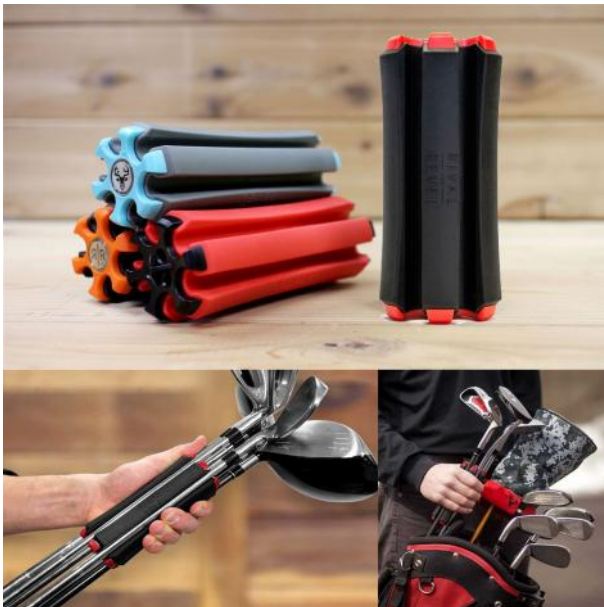

sonstige Taschen

SILO Golf Club Carrier Golfschlägerhalter

Markenname: Rival and Revel

DAS Must-Have für jeden Golfspieler: der SILO Golf Club Carrier

In den SILO Golf Club Carrier können Sie bis zu 6 Golfschläger einclippen, bei der Bestückung mit 3 Schlägern (Schlagfläche nach außen gerichtet) ist der SILO Golf Club Carrier gleichzeitig eine praktische Standhilfe! Perfekt für die kurze Runde oder zum Üben auf der Range. Der SILO Golf Club Carrier passt zudem in große Divider des Golfbags (z.B. Tour- und Staffbags) und verhindert dort als angenehmen Nebeneffekt lästiges Schlägerklappern. Bestückt mit Putter und Wedges entnehmen Sie ihn einfach bei Ihren Annäherungsschlägen und haben für das kurze Spiel genau die richtigen Schläger griffbereit!

Hier alle Vorteile im Detail:

- kann bis zu 6 Schläger, 3 Tees und einen Ballmarker aufnehmen
- clippen Sie einfach die Schäfte in die Stege des SILO Golf Club Carriers ein
- bestückt mit mind. 3 Schlägern (Schlagfläche nach außen) als praktische Standhilfe
- passt in große Divider von vielen Tourbags und verhindert so Schlägerklappern
- hält die Schläger zusammen - kein Schläger wird mehr vergessen oder liegen gelassen
- beschleunigt Ihr Spiel
- praktisch auf der Range oder kurzen Runde
- schnell und einfach zu transportieren
- 80% weniger Gewicht, weil Sie das Bag zuhause lassen können
- Abmessungen: Länge ca. 14cm, Durchmesser ca. 5,5cm

[>>> zum Produkt >>>](#)

ANNÄHERUNG
nehmen Sie nur Wedges und Putter mit zum Grün
...
beschleunigt Ihr Spiel
...
schnell und einfach zu transportieren

BEIM ÜBEN
nehmen Sie nur die Schläger mit, die Sie brauchen
...
spart Platz und Zeit
...
die Schläger stehen im SILO

OHNE BAG
80% weniger Gewicht
...
perfekt für die schnelle Runde
...
der SILO kann bis zu 6 Schläger aufnehmen