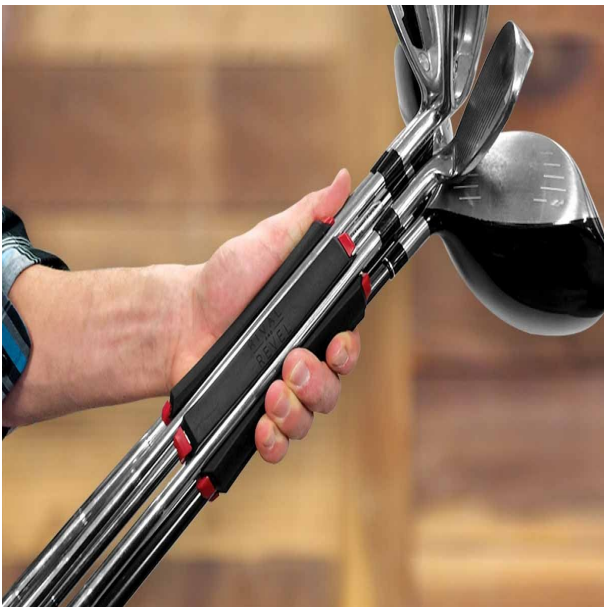

SILO Golf Club Carrier Golfschlägerhalter, grau/schwarz

Artikel-Nr.: RR-CC6S-012

Markenname: Rival and Revel

DAS Must-Have für jeden Golfspieler: der SILO Golf Club Carrier

In den SILO Golf Club Carrier können Sie bis zu 6 Golfschläger einclippen, bei der Bestückung mit 3 Schlägern (Schlagfläche nach außen gerichtet) ist der SILO Golf Club Carrier gleichzeitig eine praktische Standhilfe! Perfekt für die kurze Runde oder zum Üben auf der Range. Der SILO Golf Club Carrier passt zudem in große Divider des Golfbags (z.B. Tour- und Staffbags) und verhindert dort als angenehmen Nebeneffekt lästiges Schlägerklappern. Bestückt mit Putter und Wedges entnehmen Sie ihn einfach bei Ihren Annäherungsschlägen und haben für das kurze Spiel genau die richtigen Schläger griffbereit!

Hier alle Vorteile im Detail:

- kann bis zu 6 Schläger, 3 Tees und einen Ballmarker aufnehmen
- clippen Sie einfach die Schäfte in die Stege des SILO Golf Club Carriers ein
- bestückt mit mind. 3 Schlägern (Schlagfläche nach außen) als praktische Standhilfe
- passt in große Divider von vielen Tourbags und verhindert so Schlägerklappern
- hält die Schläger zusammen - kein Schläger wird mehr vergessen oder liegen gelassen
- beschleunigt Ihr Spiel
- praktisch auf der Range oder kurzen Runde
- schnell und einfach zu transportieren
- 80% weniger Gewicht, weil Sie das Bag zuhause lassen können
- Abmessungen: Länge ca. 14cm, Durchmesser ca. 5,5cm

[>>> zum Produkt >>>](#)

		
<p>ANNÄHERUNG</p> <p>nehmen Sie nur Wedges und Putter mit zum Grün ... beschleunigt Ihr Spiel ... schnell und einfach zu transportieren</p>	<p>BEIM ÜBEN</p> <p>nehmen Sie nur die Schläger mit, die Sie brauchen ... spart Platz und Zeit ... die Schläger stehen im SILO</p>	<p>OHNE BAG</p> <p>80% weniger Gewicht ... perfekt für die schnelle Runde ... der SILO kann bis zu 6 Schläger aufnehmen</p>