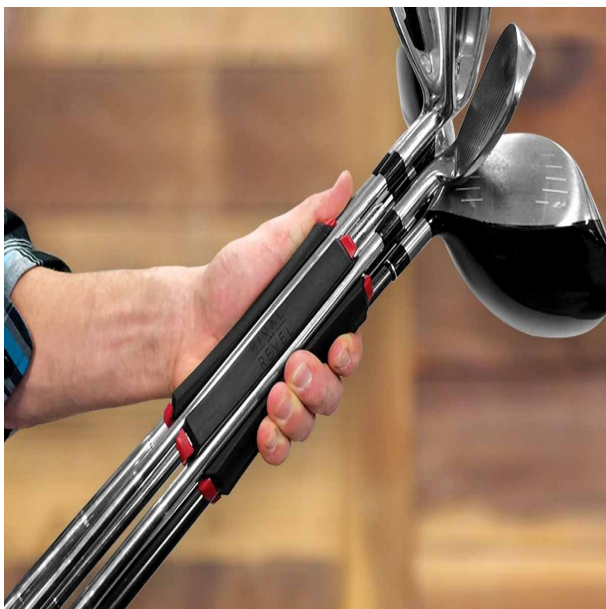

SILO Golf Club Carrier Golfschlägerhalter, grau/schwarz

Artikel-Nr.: RR-CC6S-012

Markenname: Rival and Revel

DAS Must-Have für jeden Golfspieler: der SILO Golf Club Carrier

In den SILO Golf Club Carrier können Sie bis zu 6 Golfschläger einclippen, bei der Bestückung mit 3 Schlägern (Schlagfläche nach außen gerichtet) ist der SILO Golf Club Carrier gleichzeitig eine praktische Standhilfe! Perfekt für die kurze Runde oder zum Üben auf der Range. Der SILO Golf Club Carrier passt zudem in große Divider des Golfbags (z.B. Tour- und Staffbags) und verhindert dort als angenehmen Nebeneffekt lästiges Schlägerklappern. Bestückt mit Putter und Wedges entnehmen Sie ihn einfach bei Ihren Annäherungsschlägen und haben für das kurze Spiel genau die richtigen Schläger griffbereit!

Hier alle Vorteile im Detail:

- kann bis zu 6 Schläger, 3 Tees und einen Ballmarker aufnehmen
- clippen Sie einfach die Schäfte in die Stege des SILO Golf Club Carriers ein
- bestückt mit mind. 3 Schlägern (Schlagfläche nach außen) als praktische Standhilfe
- passt in große Divider von vielen Tourbags und verhindert so Schlägerklappern
- hält die Schläger zusammen - kein Schläger wird mehr vergessen oder liegen gelassen
- beschleunigt Ihr Spiel
- praktisch auf der Range oder kurzen Runde
- schnell und einfach zu transportieren
- 80% weniger Gewicht, weil Sie das Bag zuhause lassen können
- Abmessungen: Länge ca. 14cm, Durchmesser ca. 5,5cm

[>>> zum Produkt >>>](#)

		
<p>ANNÄHERUNG</p> <p>nehmen Sie nur Wedges und Putter mit zum Grün ... beschleunigt Ihr Spiel ... schnell und einfach zu transportieren</p>	<p>BEIM ÜBEN</p> <p>nehmen Sie nur die Schläger mit, die Sie brauchen ... spart Platz und Zeit ... die Schläger stehen im SILO</p>	<p>OHNE BAG</p> <p>80% weniger Gewicht ... perfekt für die schnelle Runde ... der SILO kann bis zu 6 Schläger aufnehmen</p>