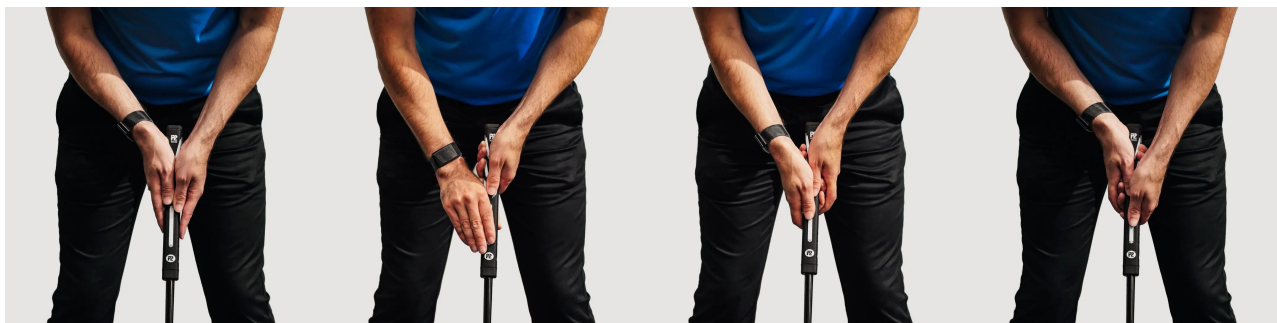

### P2 Grips Touch Tour Pistol Standard+ Putter Griff

Der P2 Touch Tour Pistol Puttergriff ist ein eher traditioneller Pistolengriff, der sich nur minimal nach unten verjüngt (non-tapered Design). Die ausgeprägtere Wölbung der Pistolenform trägt in Kombination mit dem patentierten P2-Dezentrierungsschaftdesign dazu bei, die Position der oberen Hand noch besser zu fixieren.

Der P2 Touch Tour Pistol Puttergriff verbessert durch seine Form und die feste, griffige Textur die Effizienz Ihrer Hand- und Handgelenkspositionen während des gesamten Schlags und bietet Ihnen gleichzeitig optimale Kontrolle über die Schlagfläche. Die Griffunterseite ist leicht abgerundet, sodass Sie die exakte Griffposition in Ihren Fingern spüren.

Wenn Sie eine traditionelle Form und Größe suchen und gleichzeitig vom außermittigen Schaftdesign profitieren möchten, dann ist der P2 Touch Tour Pistol Puttergriff der richtige Griff für Sie!

- P2-Griffe verfügen über eine Schaftposition, die außermittig entlang der Unterseite des Griiffs verläuft
- Der vergrößerte Handgelenkwinkel (Ulnardeviation) begrenzt die Bewegungsspielraum der Hände und Handgelenke und verhindert einen zu großen Griffdruck während des Putts. In dieser Handgelenksposition fungiert der Putter als Verlängerung des Führungsarms.
- Der Griff ist perfekt in der Lebenslinie der Handfläche positioniert, um die ideale Griffposition für Kontrolle, Konsistenz und Genauigkeit zu gewährleisten
- für alle Puttstile geeignet: