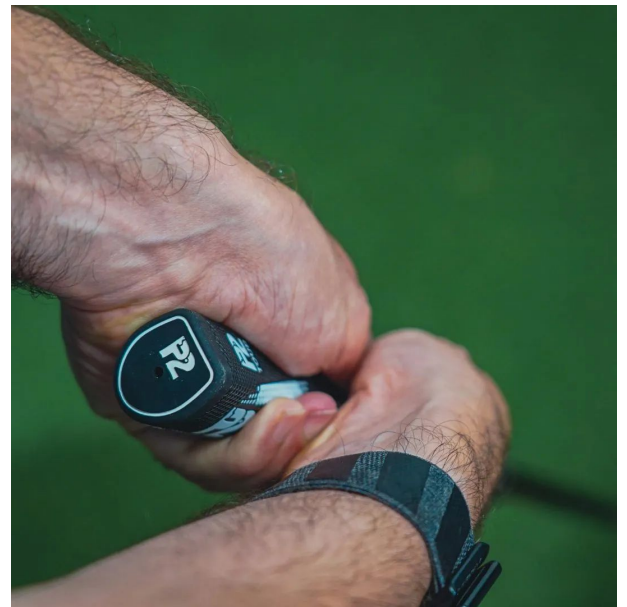

### P2 Grips Touch Tour Pistol Standard+ Putter Griff

Der P2 Touch Tour Pistol Puttergriff ist ein eher traditioneller Pistolengriff, der sich nur minimal nach unten verjüngt (non-tapered Design). Die ausgeprägtere Wölbung der Pistolenform trägt in Kombination mit dem patentierten P2-Dezentrierungsschaftdesign dazu bei, die Position der oberen Hand noch besser zu fixieren.

Der P2 Touch Tour Pistol Puttergriff verbessert durch seine Form und die feste, griffige Textur die Effizienz Ihrer Hand- und Handgelenkspositionen während des gesamten Schlags und bietet Ihnen gleichzeitig optimale Kontrolle über die Schlagfläche. Die Griffunterseite ist leicht abgerundet, sodass Sie die exakte Griffposition in Ihren Fingern spüren.

Wenn Sie eine traditionelle Form und Größe suchen und gleichzeitig vom außermittigen Schaftdesign profitieren möchten, dann ist der P2 Touch Tour Pistol Puttergriff der richtige Griff für Sie!

- P2-Griffe verfügen über eine Schaftposition, die außermittig entlang der Unterseite des Griiffs verläuft
- Der vergrößerte Handgelenkwinkel (Ulnardeviation) begrenzt die Bewegungsspielraum der Hände und Handgelenke und verhindert einen zu großen Griffdruck während des Putts. In dieser Handgelenksposition fungiert der Putter als Verlängerung des Führungsarms.
- Der Griff ist perfekt in der Lebenslinie der Handfläche positioniert, um die ideale Griffposition für Kontrolle, Konsistenz und Genauigkeit zu gewährleisten
- für alle Puttstile geeignet:

- non-tapered Pistol Shape: Pistolenform mit nur minimaler Verjüngung nach unten

 [golfmeile.de](https://www.golfmeile.de)  
 [service@golfmeile.de](mailto:service@golfmeile.de)

---

Erdinger Str. 13, 85456 Wartenberg, Germany