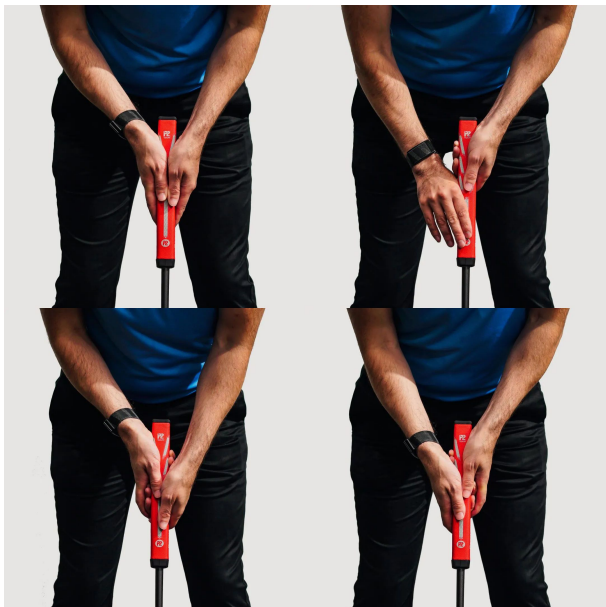

Puttergriffe

P2 Grips React Tour Jumbo+ Pistol Golf Putter Griff

Markenname: P2 Golf Grips

P2 Grips React Tour Jumbo+ Pistol Putter Griff

Der P2 React Tour Jumbo+ Pistol Puttergriff ist ein übergroßer Griff mit abgerundeten Seiten und minimaler Verjüngung nach unten. Er bietet einen breiten, flachen Bereich für beide Daumen und behält gleichzeitig das patentierte, außermittige Schaftdesign bei. Der P2 React Tour Jumbo+ Pistol Puttergriff sorgt durch seine Form und die weiche, griffige Textur für einen gleichmäßigen Griffdruck und reduziert gleichzeitig Verspannungen in Handgelenk und Unterarmen. Dies ermöglicht den Armen ein freies Schwingen und sorgt für einen stabileren, gleichmäßigeren und zuverlässigeren Pendel-Putt.

P2-Griffe verfügen über eine Schaftposition, die außermittig entlang der Unterseite des Griiffs verläuft

- Der vergrößerte Handgelenkwinkel (Ulnardeviation) begrenzt die Bewegungsspielraum der Hände und Handgelenke und verhindert einen zu großen Griffdruck während des Putts. In dieser Handgelenksposition fungiert der Putter als Verlängerung des Führungsarms.
- Der Griff ist perfekt in der Lebenslinie der Handfläche positioniert, um die ideale Griffposition für Kontrolle, Konsistenz und Genauigkeit zu gewährleisten
- für alle Puttstile geeignet:

- non-tapered Pistol Shape: Pistolenform mit nur minimaler Verjüngung nach unten

 [golfmeile.de](https://www.golfmeile.de)
 service@golfmeile.de

Erdinger Str. 13, 85456 Wartenberg, Germany

[>>> zum Produkt >>>](#)