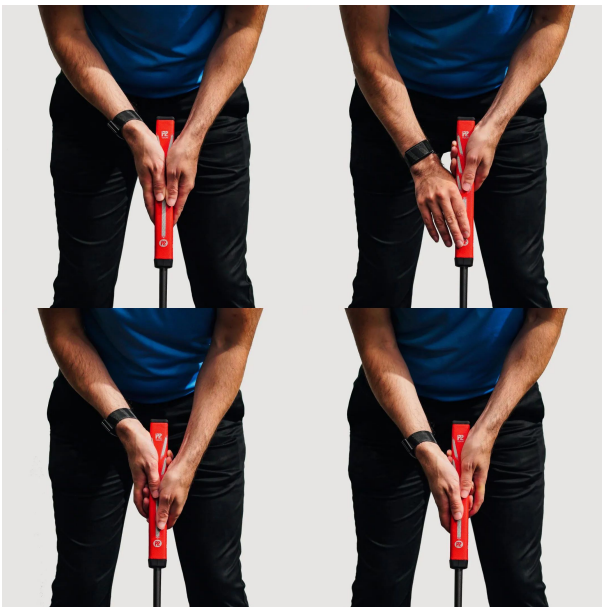

### P2 Grips React Tour Jumbo+ Pistol Putter Griff

Der P2 React Tour Jumbo+ Pistol Puttergriff ist ein übergroßer Griff mit abgerundeten Seiten und minimaler Verjüngung nach unten. Er bietet einen breiten, flachen Bereich für beide Daumen und behält gleichzeitig das patentierte, außermittige Schaftdesign bei. Der P2 React Tour Jumbo+ Pistol Puttergriff sorgt durch seine Form und die weiche, griffige Textur für einen gleichmäßigen Griffdruck und reduziert gleichzeitig Verspannungen in Handgelenk und Unterarmen. Dies ermöglicht den Armen ein freies Schwingen und sorgt für einen stabileren, gleichmäßigeren und zuverlässigeren Pendel-Putt.

P2-Griffe verfügen über eine Schaftposition, die außermittig entlang der Unterseite des Griiffs verläuft

- Der vergrößerte Handgelenkwinkel (Ulnardeviation) begrenzt die Bewegungsspielraum der Hände und Handgelenke und verhindert einen zu großen Griffdruck während des Putts. In dieser Handgelenksposition fungiert der Putter als Verlängerung des Führungsarms.
- Der Griff ist perfekt in der Lebenslinie der Handfläche positioniert, um die ideale Griffposition für Kontrolle, Konsistenz und Genauigkeit zu gewährleisten
- für alle Puttstile geeignet:

- non-tapered Pistol Shape: Pistolenform mit nur minimaler Verjüngung nach unten

 [golfmeile.de](https://www.golfmeile.de)  
 [service@golfmeile.de](mailto:service@golfmeile.de)

---

Erdinger Str. 13, 85456 Wartenberg, Germany