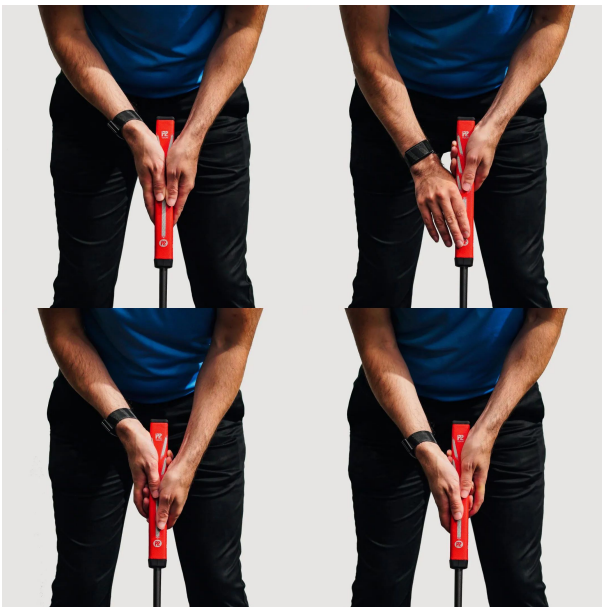

Puttergriffe

P2 Grips React Tour Jumbo+ Pistol Golf Putter Griff

Markenname: P2 Golf Grips

P2 Grips React Tour Jumbo+ Pistol Putter Griff

Der P2 React Tour Jumbo+ Pistol Puttergriff ist ein übergroßer Griff mit abgerundeten Seiten und minimaler Verjüngung nach unten. Er bietet einen breiten, flachen Bereich für beide Daumen und behält gleichzeitig das patentierte, außermittige Schaftdesign bei. Der P2 React Tour Jumbo+ Pistol Puttergriff sorgt durch seine Form und die weiche, griffige Textur für einen gleichmäßigen Griffdruck und reduziert gleichzeitig Verspannungen in Handgelenk und Unterarmen. Dies ermöglicht den Armen ein freies Schwingen und sorgt für einen stabileren, gleichmäßigeren und zuverlässigeren Pendel-Putt.

P2-Griffe verfügen über eine Schaftposition, die außermittig entlang der Unterseite des Griiffs verläuft

- Der vergrößerte Handgelenkwinkel (Ulnardeviation) begrenzt die Bewegungsspielraum der Hände und Handgelenke und verhindert einen zu großen Griffdruck während des Putts. In dieser Handgelenksposition fungiert der Putter als Verlängerung des Führungsarms.
- Der Griff ist perfekt in der Lebenslinie der Handfläche positioniert, um die ideale Griffposition für Kontrolle, Konsistenz und Genauigkeit zu gewährleisten
- für alle Puttstile geeignet:

- non-tapered Pistol Shape: Pistolenform mit nur minimaler Verjüngung nach unten

 [golfmeile.de](https://www.golfmeile.de)
 service@golfmeile.de

Erdinger Str. 13, 85456 Wartenberg, Germany

[>>> zum Produkt >>>](#)