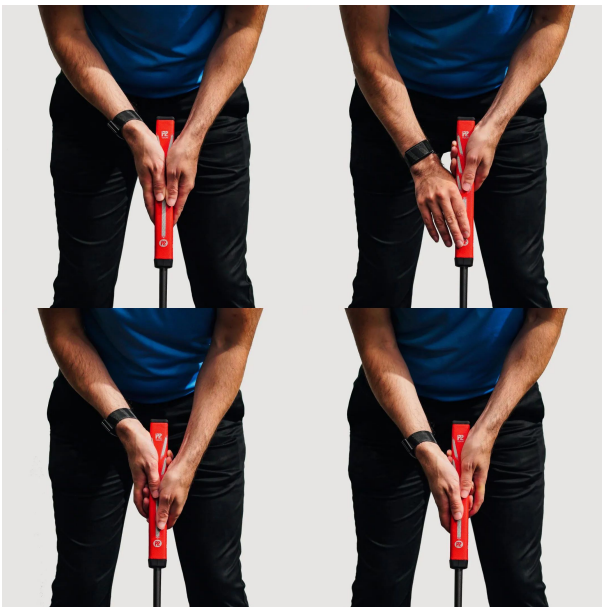

P2 Grips React Tour Jumbo+ Pistol Golf Putter Griff

Markenname: P2 Golf Grips

P2 Grips React Tour Jumbo+ Pistol Putter Griff

Der P2 React Tour Jumbo+ Pistol Puttergriff ist ein übergroßer Griff mit abgerundeten Seiten und minimaler Verjüngung nach unten. Er bietet einen breiten, flachen Bereich für beide Daumen und behält gleichzeitig das patentierte, außermittige Schaftdesign bei. Der P2 React Tour Jumbo+ Pistol Puttergriff sorgt durch seine Form und die weiche, griffige Textur für einen gleichmäßigen Griffdruck und reduziert gleichzeitig Verspannungen in Handgelenk und Unterarmen. Dies ermöglicht den Armen ein freies Schwingen und sorgt für einen stabileren, gleichmäßigeren und zuverlässigeren Pendel-Putt.

P2-Griffe verfügen über eine Schaftposition, die außermittig entlang der Unterseite des Griiffs verläuft

- Der vergrößerte Handgelenkwinkel (Ulnardeviation) begrenzt die Bewegungsspielraum der Hände und Handgelenke und verhindert einen zu großen Griffdruck während des Putts. In dieser Handgelenksposition fungiert der Putter als Verlängerung des Führungsarms.
- Der Griff ist perfekt in der Lebenslinie der Handfläche positioniert, um die ideale Griffposition für Kontrolle, Konsistenz und Genauigkeit zu gewährleisten
- für alle Puttstile geeignet:

- non-tapered Pistol Shape: Pistolenform mit nur minimaler Verjüngung nach unten

[>>> zum Produkt >>>](#)

 golfmeile.de
 service@golfmeile.de

Erdinger Str. 13, 85456 Wartenberg, Germany