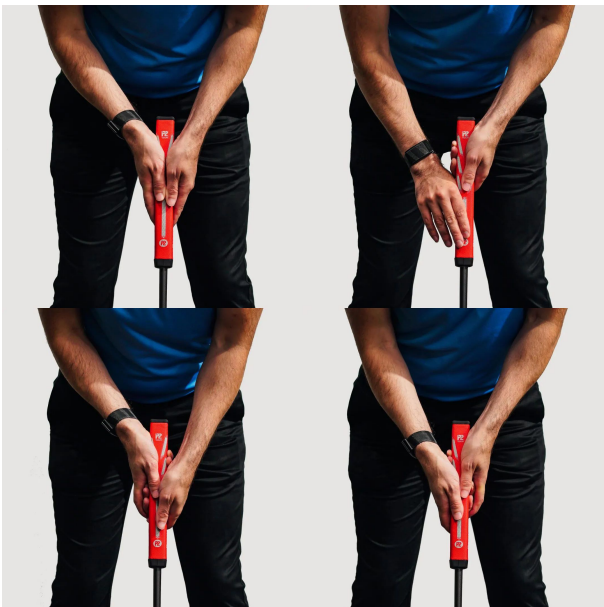

Puttergriffe

P2 Grips React Tour Jumbo+ Pistol Golf Putter Griff

Markenname: P2 Golf Grips

P2 Grips React Tour Jumbo+ Pistol Putter Griff

Der P2 React Tour Jumbo+ Pistol Puttergriff ist ein übergroßer Griff mit abgerundeten Seiten und minimaler Verjüngung nach unten. Er bietet einen breiten, flachen Bereich für beide Daumen und behält gleichzeitig das patentierte, außermittige Schaftdesign bei. Der P2 React Tour Jumbo+ Pistol Puttergriff sorgt durch seine Form und die weiche, griffige Textur für einen gleichmäßigen Griffdruck und reduziert gleichzeitig Verspannungen in Handgelenk und Unterarmen. Dies ermöglicht den Armen ein freies Schwingen und sorgt für einen stabileren, gleichmäßigeren und zuverlässigeren Pendel-Putt.

P2-Griffe verfügen über eine Schaftposition, die außermittig entlang der Unterseite des Griiffs verläuft

- Der vergrößerte Handgelenkwinkel (Ulnardeviation) begrenzt die Bewegungsspielraum der Hände und Handgelenke und verhindert einen zu großen Griffdruck während des Putts. In dieser Handgelenksposition fungiert der Putter als Verlängerung des Führungsarms.
- Der Griff ist perfekt in der Lebenslinie der Handfläche positioniert, um die ideale Griffposition für Kontrolle, Konsistenz und Genauigkeit zu gewährleisten
- für alle Puttstile geeignet:

- non-tapered Pistol Shape: Pistolenform mit nur minimaler Verjüngung nach unten

 [golfmeile.de](https://www.golfmeile.de)
 service@golfmeile.de

Erdinger Str. 13, 85456 Wartenberg, Germany

[>>> zum Produkt >>>](#)