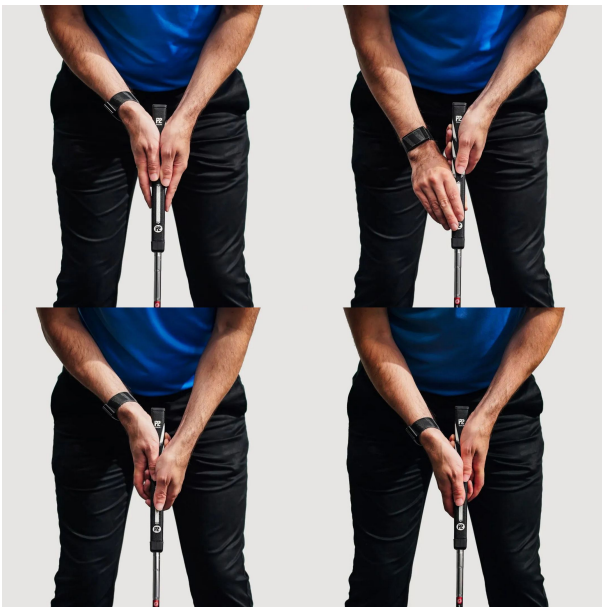

Puttergriffe

P2 Grips Classic Tour Midsize+ Pistol Golf Putter Griff

Markenname: P2 Golf Grips

P2 Grips Classic Tour Midsize+ Pistol Putter Griff

Der P2 Classic Tour Midsize+ Pistol Puttergriff ist ein übergroßer Hybrid-Pistolengriff mit sanft abgerundeter Unterseite und flachen Seiten. Er liegt perfekt in Ihren Handflächen und verfügt über das patentierte außermittige Schaftdesign. Der P2 Classic Tour Midsize+ Pistol Puttergriff verbessert durch seine Form und die weiche, griffige Textur die Effizienz Ihrer Hand- und Handgelenkpositionen während des gesamten Schlags und bietet Ihnen gleichzeitig optimale Kontrolle über die Schlagfläche.

P2-Griffe verfügen über eine Schaftposition, die außermittig entlang der Unterseite des Griiffs verläuft

Der vergrößerte Handgelenkwinkel (Ulnardeviation) begrenzt die Bewegungsspielraum der Hände und Handgelenke und verhindert einen

zu großen Griffdruck während des Putts. In dieser Handgelenkposition fungiert der Putter als Verlängerung des Führungsarms.

- Der Griff ist perfekt in der Lebenslinie der Handfläche positioniert, um die ideale Griffposition für Kontrolle, Konsistenz und Genauigkeit zu gewährleisten
- für alle Puttstile geeignet:

- non-tapered Pistol Shape: Pistolenform mit nur minimaler Verjüngung nach unten

 [golfmeile.de](https://www.golfmeile.de)
 service@golfmeile.de

Erdinger Str. 13, 85456 Wartenberg, Germany

[>>> zum Produkt >>>](#)