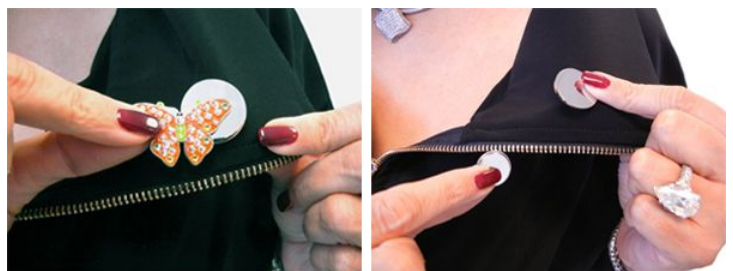

Für die Dame

Navika Power Magnet Clip XXL für Golf Ballmarker

Artikel-Nr.: FEN-MP001

Markenname: Navika

Finden Sie nicht auch, dass Ihr Ballmarker viel zu schade ist, um ihn in der Hosentasche zu verstecken oder "nur" während der Golfrunde an Ihrem Cap zu befestigen?

Mit diesem tollen XXL Magnethalter wird Ihr Lieblings-Ballmarker zu Ihrem ständigen Begleiter und ist ein echter Blickfang! Befestigen Sie ihn wahlweise an Ihrem Kragen, Ihrer Hosentasche oder am Shirt.

1. Platzieren Sie den Magnet auf der Unterseite des Stoffes direkt hinter dem Clip.

2. Leichter Zugriff auf den Ballmarker: einfach seitlich wegziehen und wieder aufschieben.

Wichtiger Hinweis: Aufgrund des starken Magnetes ist der Brillenhalter für Personen mit Herzschrittmacher oder implantierten Defibrillatoren nicht geeignet!