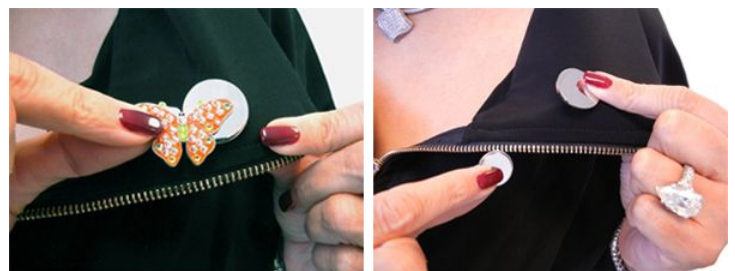

Für die Dame

Navika Power Magnet Clip XXL für Golf Ballmarker

Artikel-Nr.: FEN-MP001

Markenname: Navika

Finden Sie nicht auch, dass Ihr Ballmarker viel zu schade ist, um ihn in der Hosentasche zu verstecken oder "nur" während der Golfrunde an Ihrem Cap zu befestigen?

Mit diesem tollen XXL Magnethalter wird Ihr Lieblings-Ballmarker zu Ihrem ständigen Begleiter und ist ein echter Blickfang! Befestigen Sie ihn wahlweise an Ihrem Kragen, Ihrer Hosentasche oder am Shirt.

1. Platzieren Sie den Magnet auf der Unterseite des Stoffes direkt hinter dem Clip.

2. Leichter Zugriff auf den Ballmarker: einfach seitlich wegziehen und wieder aufschieben.

Wichtiger Hinweis: Aufgrund des starken Magnetes ist der Brillenhalter für Personen mit Herzschrittmacher oder implantierten Defibrillatoren nicht geeignet!