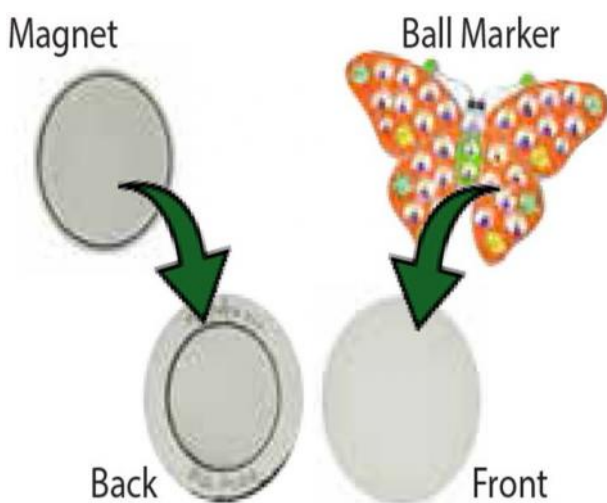

Für die Dame

Navika Power Magnet Clip XXL für Golf Ballmarker

Artikel-Nr.: FEN-MP001

Markenname: Navika

Finden Sie nicht auch, dass Ihr Ballmarker viel zu schade ist, um ihn in der Hosentasche zu verstecken oder "nur" während der Golfrunde an Ihrem Cap zu befestigen?

Mit diesem tollen XXL Magnethalter wird Ihr Lieblings-Ballmarker zu Ihrem ständigen Begleiter und ist ein echter Blickfang! Befestigen Sie ihn wahlweise an Ihrem Kragen, Ihrer Hosentasche oder am Shirt.

1. Platzieren Sie den Magnet auf der Unterseite des Stoffes direkt hinter dem Clip.

2. Leichter Zugriff auf den Ballmarker: einfach seitlich wegziehen und wieder aufschieben.

Wichtiger Hinweis: Aufgrund des starken Magnetes ist der Brillenhalter für Personen mit Herzschrittmacher oder implantierten Defibrillatoren nicht geeignet!