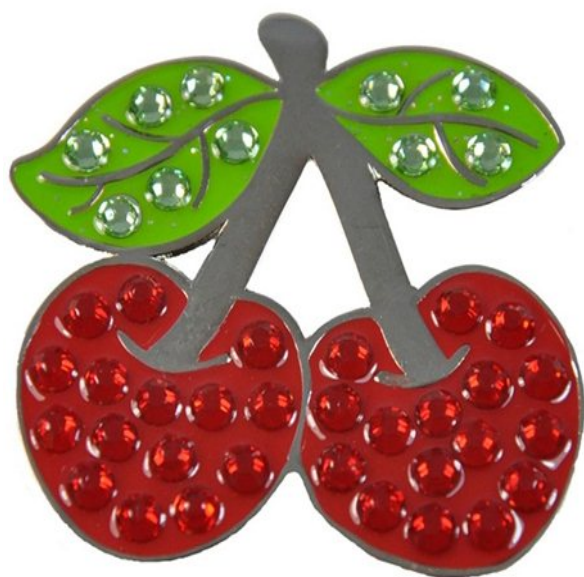

Ballmarker

Navika Crystal Golf Ballmarker "Cherries"

Artikel-Nr.: FEN-CL006-111

Markenname: Navika

Das Markieren Ihrer Golfbälle auf den Grüns erhält mit diesem Ballmarker, der mit Swarovski Elementen gearbeitet ist, eine ganz neue und modische Note.

Jeder Marker wird mit einem magnetischen Clip zum Befestigen an Ihrem Cap oder an Ihrer Hosentasche geliefert.

Motiv: Kirschen

[>>> zum Produkt >>>](#)