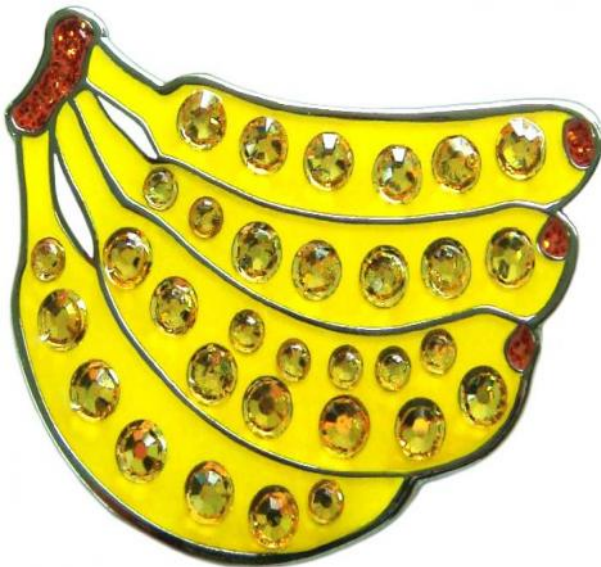

Ballmarker

Navika Crystal Golf Ballmarker "Banana"

Artikel-Nr.: FEN-CL006-137

Markenname: Navika

Das Markieren Ihrer Golfbälle auf den Grüns erhält mit diesem Ballmarker, der mit Swarovski Elementen gearbeitet ist, eine ganz neue und modische Note.

Jeder Marker wird mit einem magnetischen Clip zum Befestigen an Ihrem Cap oder an Ihrer Hosentasche geliefert.

Motiv: Bananen

[>>> zum Produkt >>>](#)