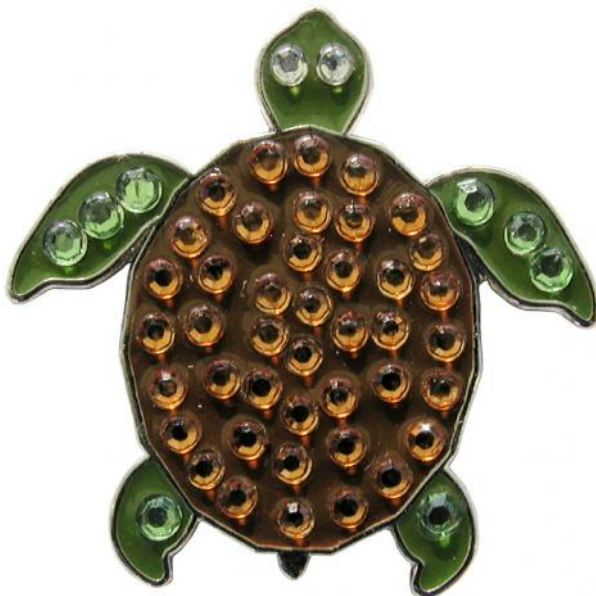

Ballmarker

## Navika Crystal Golf Ballmarker "Turtle"

Artikel-Nr.: FEN-CL006-25

Markenname: Navika

Das Markieren Ihrer Golfbälle auf den Grüns erhält mit diesem Ballmarker, der mit Swarovski Elementen gearbeitet ist, eine ganz neue und modische Note.

Jeder Marker wird mit einem magnetischen Clip zum Befestigen an Ihrem Cap oder an Ihrer Hosentasche geliefert.

Motiv: Schildkröte

[>>> zum Produkt >>>](#)