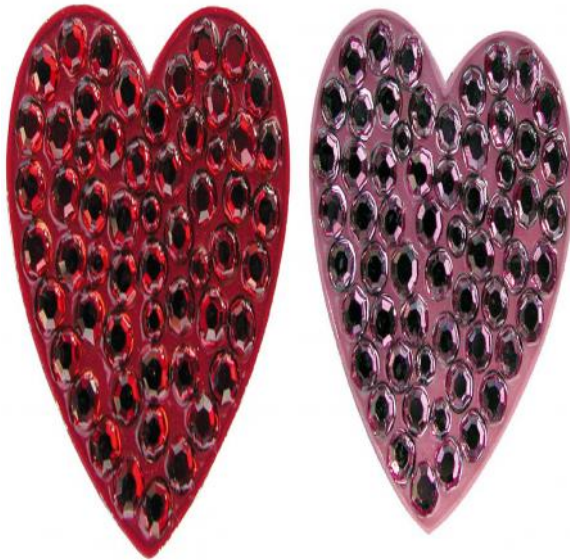

Ballmarker

Navika Crystal Golf Ballmarker "Heart"

Markenname: Navika

Das Markieren Ihrer Golfbälle auf den Grüns erhält mit diesem Ballmarker, der mit Swarovski

Elementen gearbeitet ist, eine ganz neue und modische Note.

Jeder Marker wird mit einem magnetischen Clip zum Befestigen an Ihrem Cap oder an Ihrer Hosentasche geliefert.

Motiv: Herz

Farben: rot, pink

[>>> zum Produkt >>>](#)