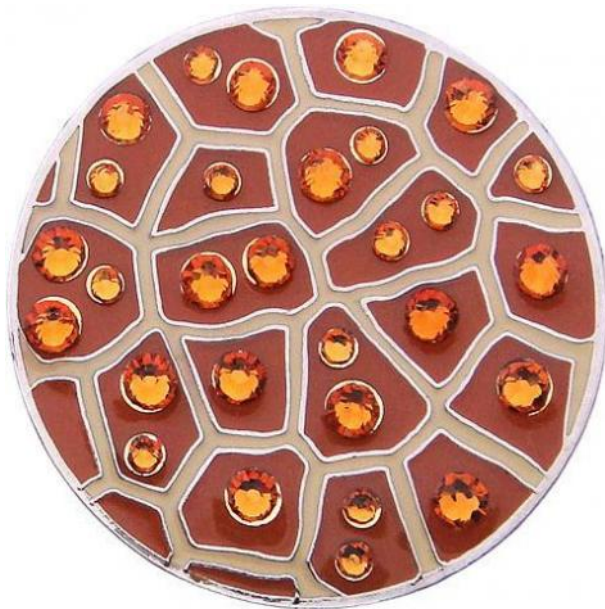

Ballmarker

Navika Crystal Golf Ballmarker "Giraffe Print"

Artikel-Nr.: FEN-CL006-142

Markenname: Navika

Das Markieren Ihrer Golfbälle auf den Grüns erhält mit diesem Ballmarker, der mit Swarovski Elementen gearbeitet ist, eine ganz neue und modische Note.

Jeder Marker wird mit einem magnetischen Clip zum Befestigen an Ihrem Cap oder an Ihrer Hosentasche geliefert.

Durchmesser: ca. 28mm

Motiv: Giraffe Print

[>>> zum Produkt >>>](#)