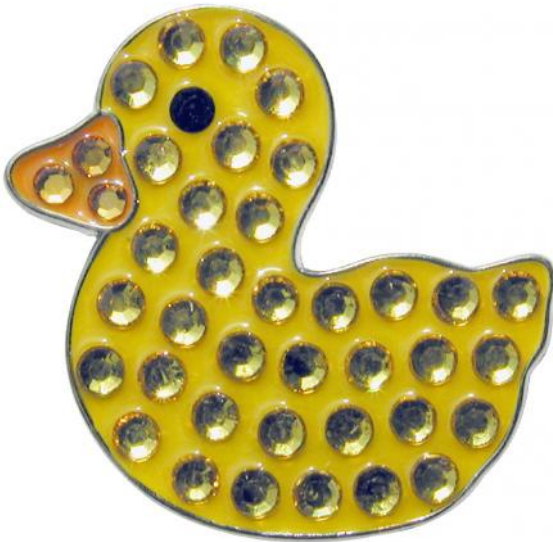

Ballmarker

## Navika Crystal Golf Ballmarker "Ducky"

Artikel-Nr.: FEN-CL006-29

Markenname: Navika

Das Markieren Ihrer Golfbälle auf den Grüns erhält mit diesem Ballmarker, der mit Swarovski Elementen gearbeitet ist, eine ganz neue und modische Note.

Jeder Marker wird mit einem magnetischen Clip zum Befestigen an Ihrem Cap oder an Ihrer Hosentasche geliefert.

Motiv: Ente

[>>> zum Produkt >>>](#)