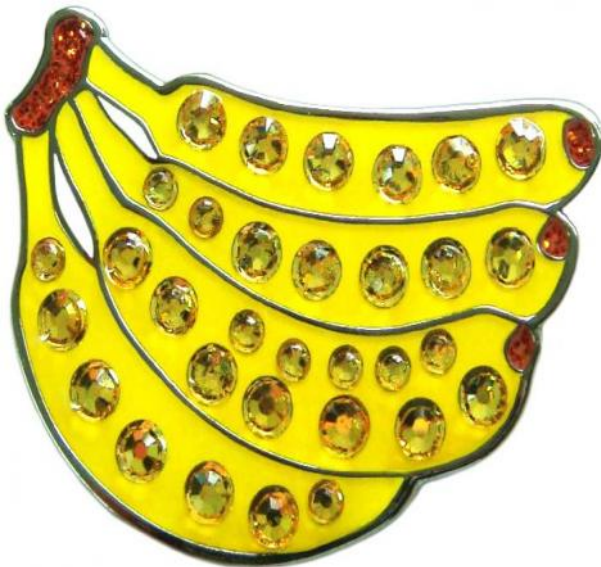

Ballmarker

## Navika Crystal Golf Ballmarker "Banana"

Artikel-Nr.: FEN-CL006-137

Markenname: Navika

Das Markieren Ihrer Golfbälle auf den Grüns erhält mit diesem Ballmarker, der mit Swarovski Elementen gearbeitet ist, eine ganz neue und modische Note.

Jeder Marker wird mit einem magnetischen Clip zum Befestigen an Ihrem Cap oder an Ihrer Hosentasche geliefert.

Motiv: Bananen

[>>> zum Produkt >>>](#)