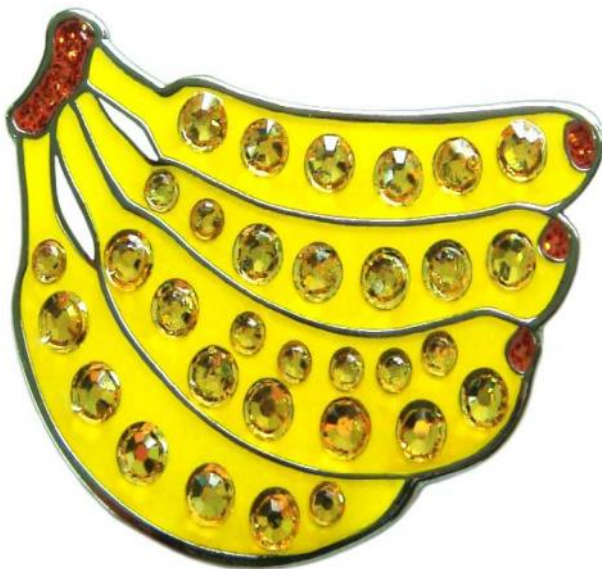

Ballmarker

Navika Crystal Golf Ballmarker "Banana"

Artikel-Nr.: FEN-CL006-137

Markenname: Navika

Das Markieren Ihrer Golfbälle auf den Grüns erhält mit diesem Ballmarker, der mit Swarovski Elementen gearbeitet ist, eine ganz neue und modische Note.

Jeder Marker wird mit einem magnetischen Clip zum Befestigen an Ihrem Cap oder an Ihrer Hosentasche geliefert.

Motiv: Bananen

[>>> zum Produkt >>>](#)