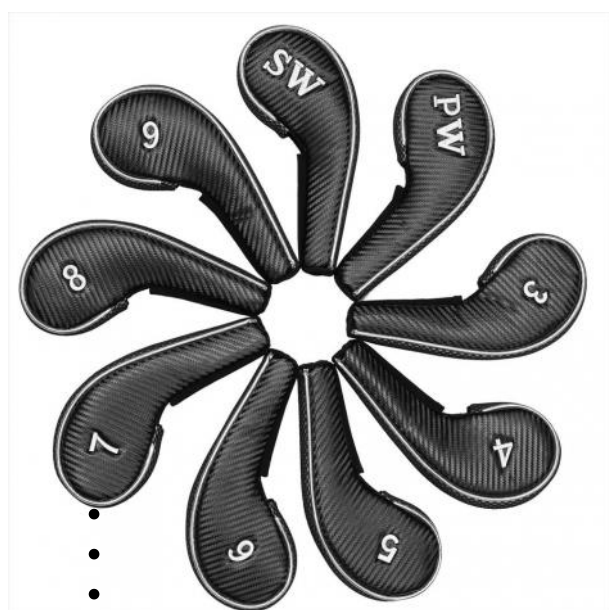

Headcover/Puttercover

Longridge MagnetiX Golf Headcover für Driver, Hölzer Hybriden und Eisen, Eisen-Set

Artikel-Nr.: JSI-ICLNMD

Markenname: Longridge

- strapazierfähig mit weichem Futter

MAGNET+X

EASY MAGNETIC CLOSURE Die MagnetiX-Schlägerhauben verfügen über ein magnetisches Verschlusssystem, das ein einfaches Anbringen und Abnehmen ermöglicht.

Das **MagnetiX Iron Schlägerhauben-Set** bietet hervorragenden Schutz, eine elegante und stilvolle Optik und ist dank des weichen Futters strapazierfähig.

9-teiliges Set (3-SW)
passend für Oversize-Eisen
langer Hals zum Schutz des Schaftes
der Magnetverschluss ermöglicht ein müheloses Anbringen und Abnehmen

Erhältlich in verschiedenen weiteren Ausführungen:

- für den Driver (mit integriertem Accessoirefach)
- für Fairwayhölzer 3, 5 und 7 mit entsprechend verstellbarem Anhänger
- für Hybridschläger mit verstellbarem Anhänger
- als 9-teiliges Set für Eisen 3-SW (auch Oversize)