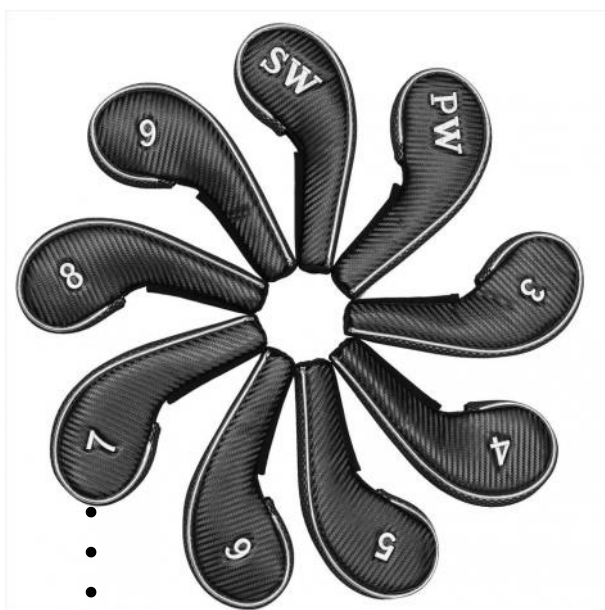

Headcover/Puttercover

Longridge MagnetiX Golf Headcover für Driver, Hölzer Hybriden und Eisen, Eisen-Set

Artikel-Nr.: JSI-ICLNMD

Markenname: Longridge

- strapazierfähig mit weichem Futter

MAGNET+X

EASY MAGNETIC CLOSURE Die

MagnetiX-Schlägerhauben verfügen über ein magnetisches Verschlusssystem, das ein einfaches Anbringen und Abnehmen ermöglicht.

Das **MagnetiX Iron Schlägerhauben-Set** bietet hervorragenden Schutz, eine elegante und stilvolle Optik und ist dank des weichen Futters strapazierfähig.

9-teiliges Set (3-SW)
passend für Oversize-Eisen
langer Hals zum Schutz des Schaftes
der Magnetverschluss ermöglicht ein müheloses Anbringen und Abnehmen

Erhältlich in verschiedenen weiteren Ausführungen:

- für den Driver (mit integriertem Accessoirefach)
- für Fairwayhölzer 3, 5 und 7 mit entsprechend verstellbarem Anhänger
- für Hybridschläger mit verstellbarem Anhänger
- als 9-teiliges Set für Eisen 3-SW (auch Oversize)