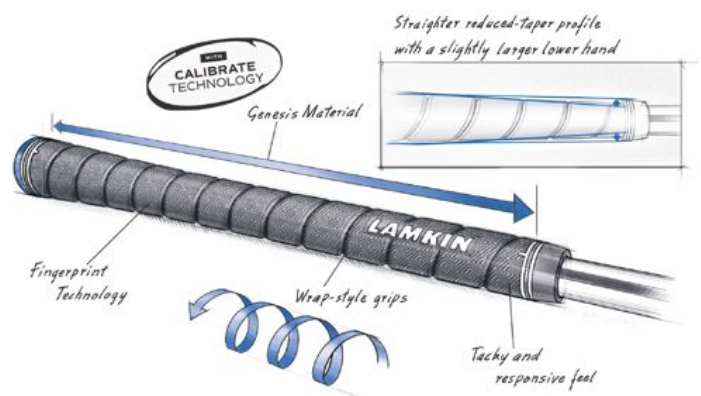

Herren Standardgriffe

Lamkin Sonar+ Wrap Standard Golfgriff

Artikel-Nr.: LAM-101914

Markenname: Lamkin

Der Lamkin Sonar+ Wrap Golfgriff wurde aus neuen Hybridwerkstoffen hergestellt, die etwas weicher sind als traditioneller Kautschuk. Durch die funktionellen Oberflächentexturen werden Torsionsstabilität und Griffkontrolle optimiert. Das "reduced taper" Profil, mit etwas dickerem Griffbereich für die untere Hand, fördert einen geringeren Griffdruck für mehr Konsistenz und Kontrolle.

[>>> zum Produkt >>>](#)