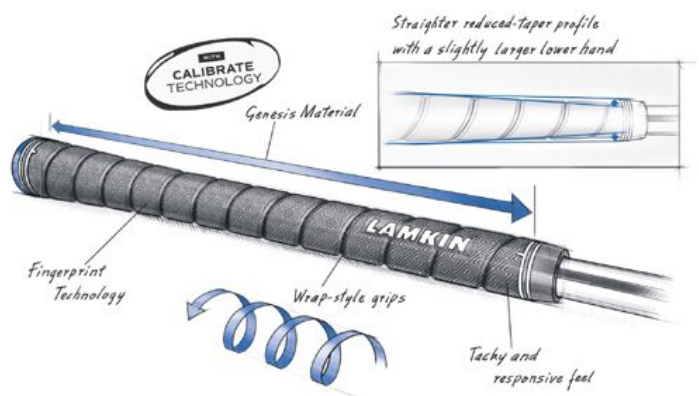

Herren Standardgriffe

## Lamkin Sonar+ Wrap Standard Golfgriff

Artikel-Nr.: LAM-101914

Markenname: Lamkin

Der Lamkin Sonar+ Wrap Golfgriff wurde aus neuen Hybridwerkstoffen hergestellt, die etwas weicher sind als traditioneller Kautschuk. Durch die funktionellen Oberflächentexturen werden Torsionsstabilität und Griffkontrolle optimiert. Das "reduced taper" Profil, mit etwas dickerem Griffbereich für die untere Hand, fördert einen geringeren Griffdruck für mehr Konsistenz und Kontrolle.