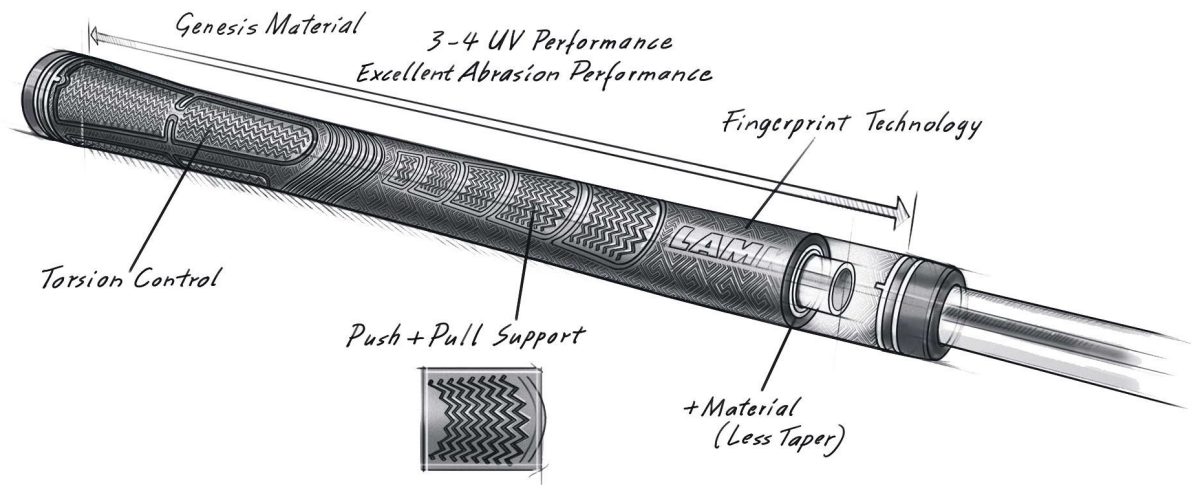

Herren Midsizegriffe

Lamkin Sonar+ Midsize Golfgriff

Artikel-Nr.: LAM-101903

Markenname: Lamkin

Der Lamkin Sonar+ Golfgriff ist ein High Performance Golfgriff aus Hybridmaterialien, die etwas weicher sind als bei herkömmlichen Kautschukmischungen. Der Griff hat insgesamt ein geraderes Profil und verjüngt sich nach unten nicht so stark.

Die Mikrotextur im oberen Bereich bietet mehr Torsionsstabilität und Kontrolle, der etwas dickere Griffbereich für die untere Hand fördert einen geringeren Griffdruck für mehr Konsistenz und Kontrolle.

Der Lamkin Sonar+ Golfgriff hat eine leicht klebrige

Oberfläche.

Hier in der Midsize-Version (+1/16 Inch).

[>>> zum Produkt >>>](#)