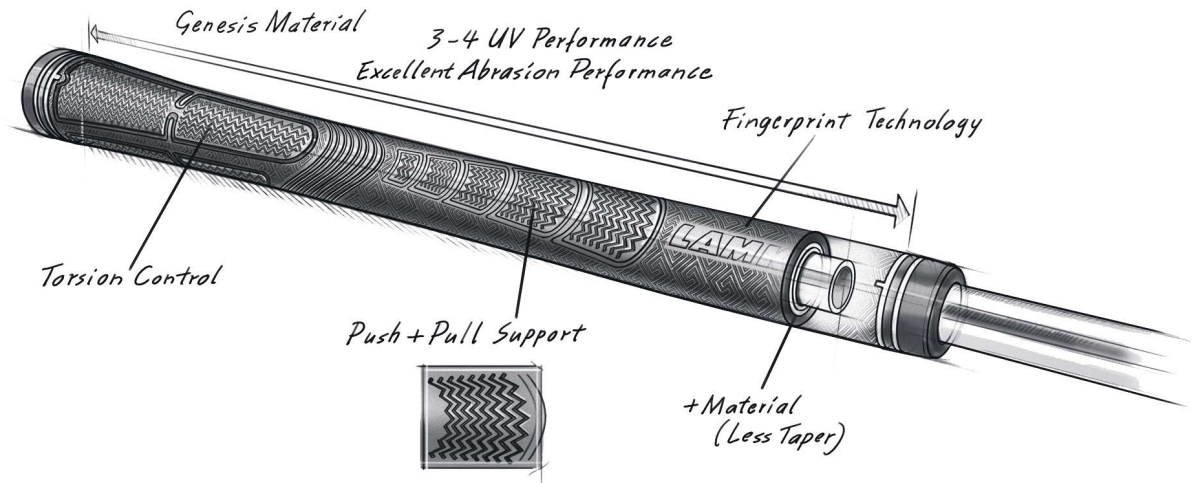

Herren Midsizegriffe

Lamkin Sonar+ Midsize Golfgriff

Artikel-Nr.: LAM-101903

Markenname: Lamkin

Der Lamkin Sonar+ Golfgriff ist ein High Performance Golfgriff aus Hybridmaterialien, die etwas weicher sind als bei herkömmlichen Kautschukmischungen. Der Griff hat insgesamt ein geraderes Profil und verjüngt sich nach unten nicht so stark.

Die Mikrotextrur im oberen Bereich bietet mehr Torsionsstabilität und Kontrolle, der etwas dickere Griffbereich für die untere Hand fördert einen geringeren Griffdruck für mehr Konsistenz und Kontrolle.

Der Lamkin Sonar+ Golfgriff hat eine leicht klebrige

Oberfläche.

Hier in der Midsize-Version (+1/16 Inch).

[>>> zum Produkt >>>](#)