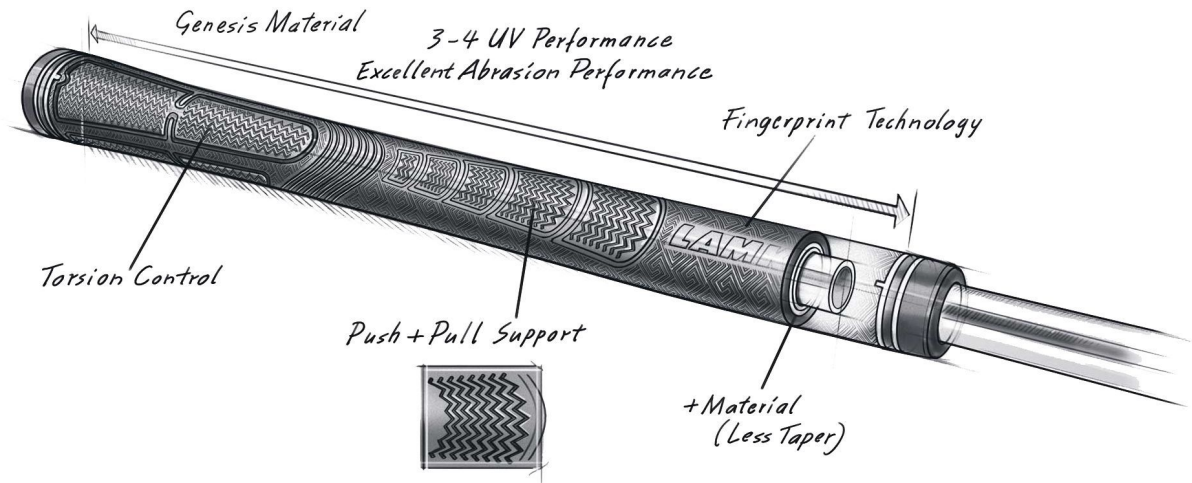

Herren Midsizegriffe

Lamkin Sonar+ Midsize Golfgriff

Artikel-Nr.: LAM-101903

Markenname: Lamkin

Der Lamkin Sonar+ Golfgriff ist ein High Performance Golfgriff aus Hybridmaterialien, die etwas weicher sind als bei herkömmlichen Kautschukmischungen. Der Griff hat insgesamt ein geraderes Profil und verjüngt sich nach unten nicht so stark.

Die Mikrotextur im oberen Bereich bietet mehr Torsionsstabilität und Kontrolle, der etwas dickere Griffbereich für die untere Hand fördert einen geringeren Griffdruck für mehr Konsistenz und Kontrolle.

Der Lamkin Sonar+ Golfgriff hat eine leicht klebrige

Oberfläche.

Hier in der Midsize-Version (+1/16 Inch).

[>>> zum Produkt >>>](#)