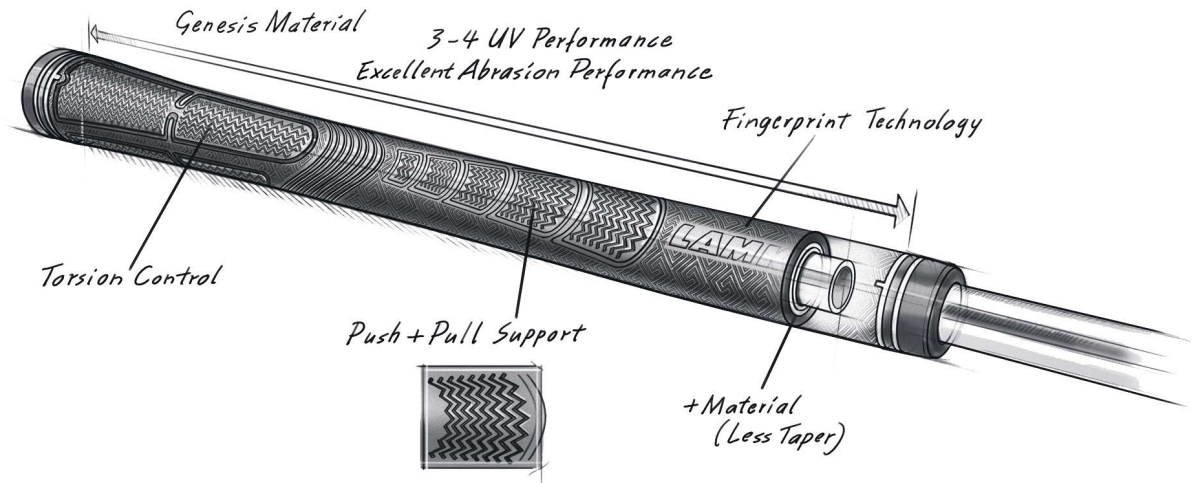

## Lamkin Sonar+ Jumbo Golfgriff

Artikel-Nr.: LAM-101926

Markenname: Lamkin

Der Lamkin Sonar+ Golfgriff ist ein High Performance Golfgriff aus Hybridmaterialien, die etwas weicher sind als bei herkömmlichen Kautschukmischungen. Der Griff hat insgesamt ein geraderes Profil und verjüngt sich nach unten nicht so stark.

Die Mikrotextur im oberen Bereich bietet mehr Torsionsstabilität und Kontrolle, der etwas dickere Griffbereich für die untere Hand fördert einen geringeren Griffdruck für mehr Konsistenz und Kontrolle.

Der Lamkin Sonar+ Golfgriff hat eine leicht klebrige

Oberfläche.

Hier in der Oversize-Version (+1/8 Inch).

[>>> zum Produkt >>>](#)