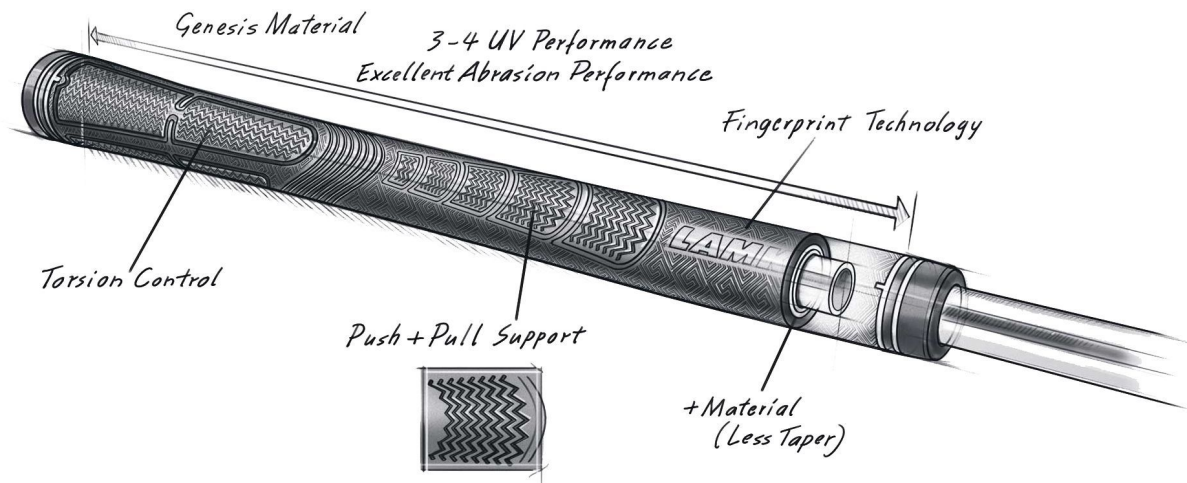

## Lamkin Sonar+ Hero Blue Midsize Golfgriff

Artikel-Nr.: LAM-101958

Markenname: Lamkin

Der Lamkin Sonar+ Golfgriff ist ein High Performance Golfgriff aus Hybridmaterialien, die etwas weicher sind als bei herkömmlichen Kautschukmischungen. Der Griff hat insgesamt ein geraderes Profil und verjüngt sich nach unten nicht so stark.

Die Mikrotextur im oberen Bereich bietet mehr Torsionsstabilität und Kontrolle, der etwas dickere Griffbereich für die untere Hand fördert einen geringeren Griffdruck für mehr Konsistenz und Kontrolle.

Der Lamkin Sonar+ Golfgriff hat eine leicht klebrige

Oberfläche.

Hier in der Midsize-Version (+1/16 Inch).

[>>> zum Produkt >>>](#)