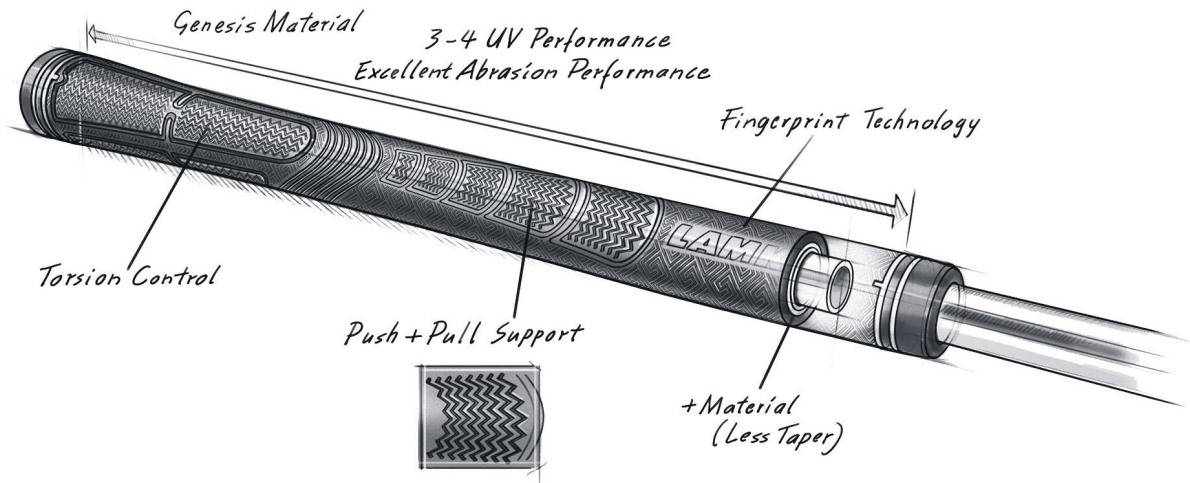

Herren Midsizegriffe

Lamkin Sonar+ Hero Blue Midsize Golfgriff

Artikel-Nr.: LAM-101958

Markenname: Lamkin

Der Lamkin Sonar+ Golfgriff ist ein High Performance Golfgriff aus Hybridmaterialien, die etwas weicher sind als bei herkömmlichen Kautschukmischungen. Der Griff hat insgesamt ein geraderes Profil und verjüngt sich nach unten nicht so stark.

Die Mikrotextrur im oberen Bereich bietet mehr Torsionsstabilität und Kontrolle, der etwas dickere Griffbereich für die untere Hand fördert einen geringeren Griffdruck für mehr Konsistenz und Kontrolle.

Der Lamkin Sonar+ Golfgriff hat eine leicht klebrige

Oberfläche.

Hier in der Midsize-Version (+1/16 Inch).

[>>> zum Produkt >>>](#)