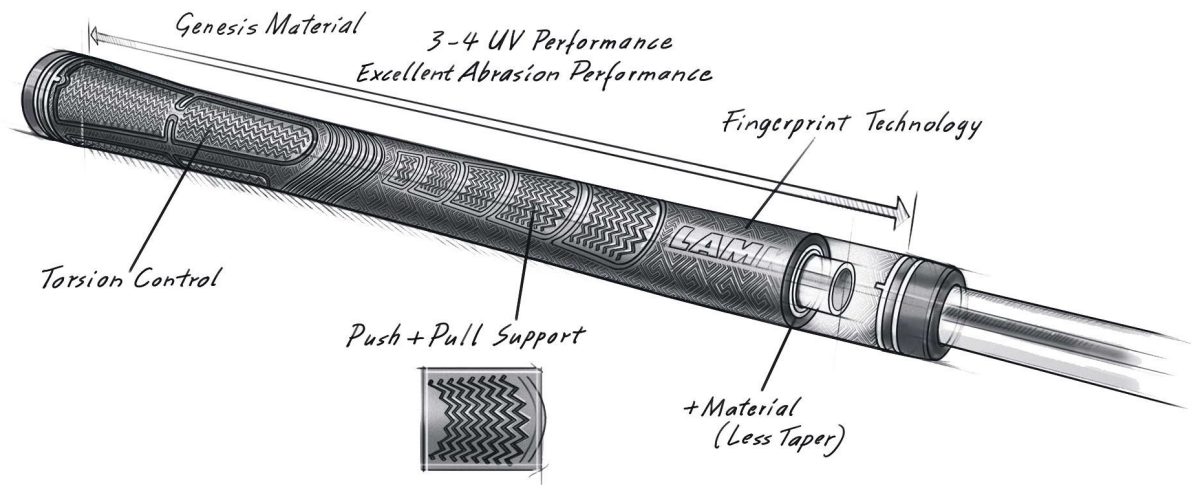

Herren Midsizegriffe

Lamkin Sonar+ Hero Blue Midsize Golfgriff

Artikel-Nr.: LAM-101958

Markenname: Lamkin

Der Lamkin Sonar+ Golfgriff ist ein High Performance Golfgriff aus Hybridmaterialien, die etwas weicher sind als bei herkömmlichen Kautschukmischungen. Der Griff hat insgesamt ein geraderes Profil und verjüngt sich nach unten nicht so stark.

Die Mikrotextur im oberen Bereich bietet mehr Torsionsstabilität und Kontrolle, der etwas dickere Griffbereich für die untere Hand fördert einen geringeren Griffdruck für mehr Konsistenz und Kontrolle.

Der Lamkin Sonar+ Golfgriff hat eine leicht klebrige

Oberfläche.

Hier in der Midsize-Version (+1/16 Inch).

[>>> zum Produkt >>>](#)