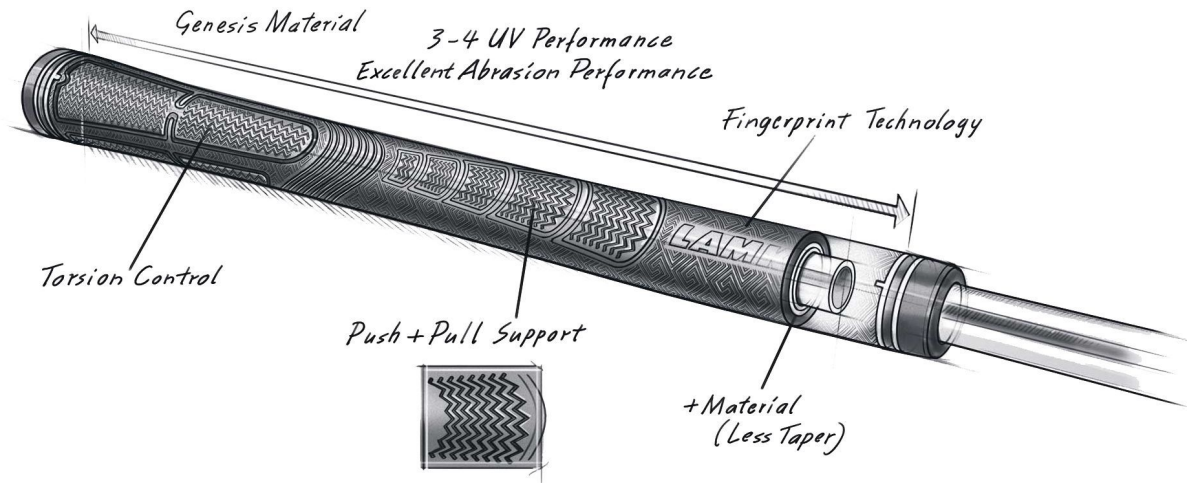

Herren Standardgriffe

Lamkin Sonar+ Hero Blue Standard Golfgriff

Artikel-Nr.: LAM-101955

Markenname: Lamkin

Der Lamkin Sonar+ Golfgriff ist ein High Performance Golfgriff aus Hybridmaterialien, die etwas weicher sind als bei herkömmlichen Kautschukmischungen. Der Griff hat insgesamt ein geraderes Profil und verjüngt sich nach unten nicht so stark.

Die Mikrotextur im oberen Bereich bietet mehr Torsionsstabilität und Kontrolle, der etwas dickere Griffbereich für die untere Hand fördert einen geringeren Griffdruck für mehr Konsistenz und Kontrolle.

Der Lamkin Sonar+ Golfgriff hat eine leicht klebrige

Oberfläche.

[>>> zum Produkt >>>](#)