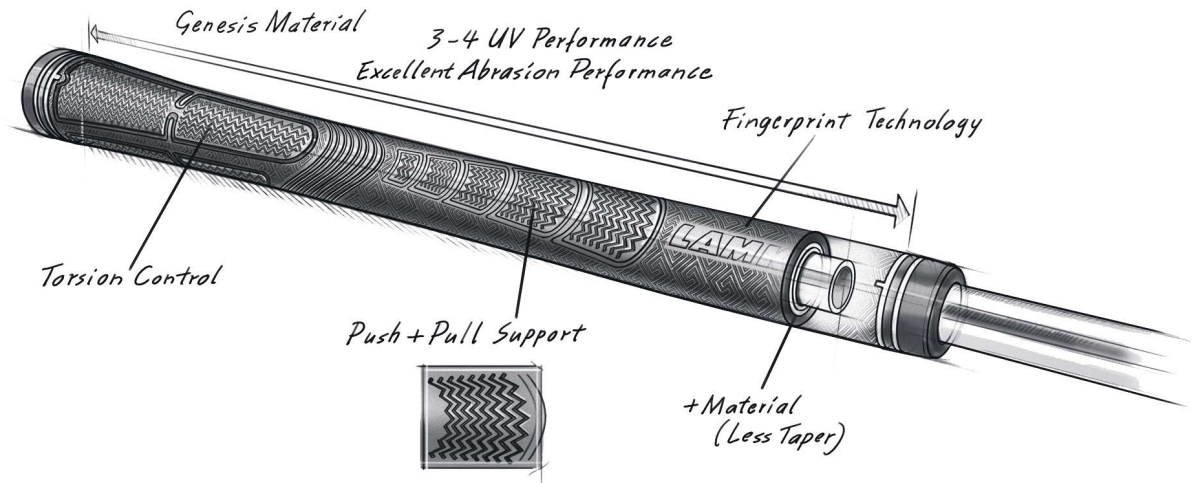

## Lamkin Sonar+ Hero Blue Standard Golfgriff

Artikel-Nr.: LAM-101955

Markenname: Lamkin

Der Lamkin Sonar+ Golfgriff ist ein High Performance Golfgriff aus Hybridmaterialien, die etwas weicher sind als bei herkömmlichen Kautschukmischungen. Der Griff hat insgesamt ein geraderes Profil und verjüngt sich nach unten nicht so stark.

Die Mikrotextur im oberen Bereich bietet mehr Torsionsstabilität und Kontrolle, der etwas dickere Griffbereich für die untere Hand fördert einen geringeren Griffdruck für mehr Konsistenz und Kontrolle.

Der Lamkin Sonar+ Golfgriff hat eine leicht klebrige

Oberfläche.

[>>> zum Produkt >>>](#)