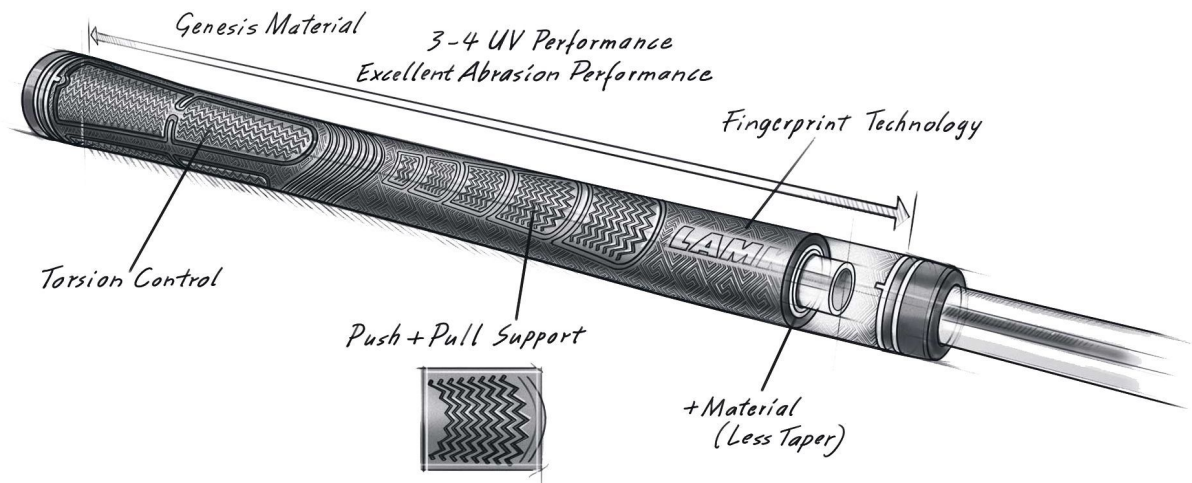

Herren Standardgriffe

Lamkin Sonar+ Hero Blue Standard Golfgriff

Artikel-Nr.: LAM-101955

Markenname: Lamkin

Der Lamkin Sonar+ Golfgriff ist ein High Performance Golfgriff aus Hybridmaterialien, die etwas weicher sind als bei herkömmlichen Kautschukmischungen. Der Griff hat insgesamt ein geraderes Profil und verjüngt sich nach unten nicht so stark.

Die Mikrotextur im oberen Bereich bietet mehr Torsionsstabilität und Kontrolle, der etwas dickere Griffbereich für die untere Hand fördert einen geringeren Griffdruck für mehr Konsistenz und Kontrolle.

Der Lamkin Sonar+ Golfgriff hat eine leicht klebrige

Oberfläche.

[>>> zum Produkt >>>](#)