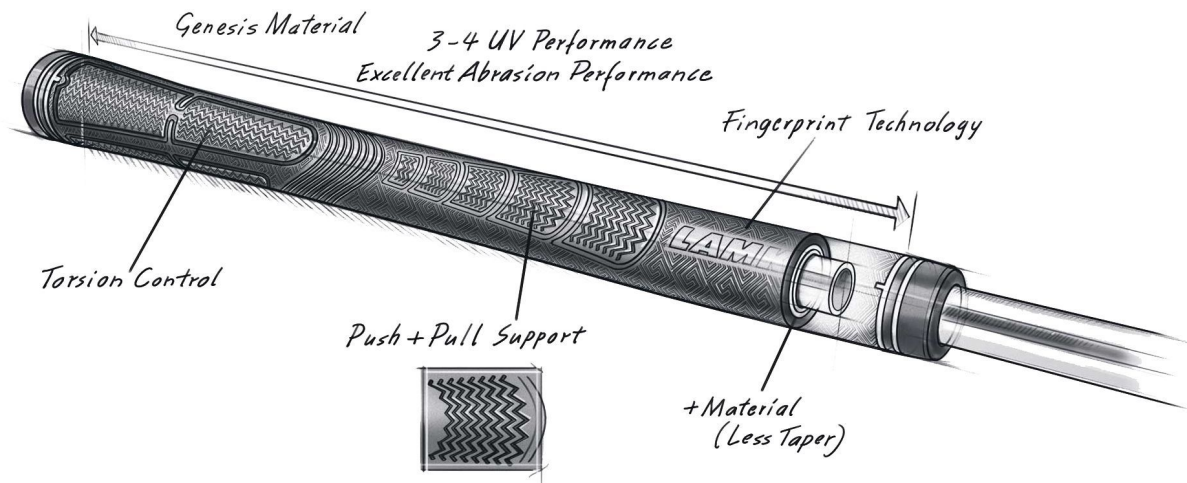

Herren Standardgriffe

Lamkin Sonar+ Standard Golfgriff

Artikel-Nr.: LAM-101902

Markenname: Lamkin

Der Lamkin Sonar+ Golfgriff ist ein High Performance Golfgriff aus Hybridmaterialien, die etwas weicher sind als bei herkömmlichen Kautschukmischungen. Der Griff hat insgesamt ein geraderes Profil und verjüngt sich nach unten nicht so stark.

Die Mikrotextur im oberen Bereich bietet mehr Torsionsstabilität und Kontrolle, der etwas dickere Griffbereich für die untere Hand fördert einen geringeren Griffdruck für mehr Konsistenz und Kontrolle.

Der Lamkin Sonar+ Golfgriff hat eine leicht klebrige

Oberfläche.

[>>> zum Produkt >>>](#)