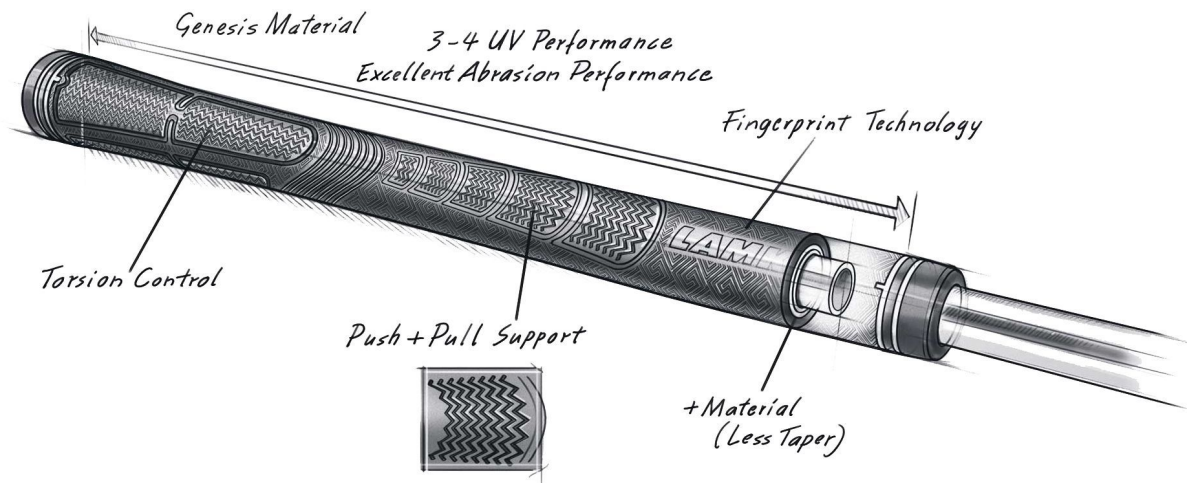

Herren Midsizegriffe

Lamkin Sonar+ Black Midsize Golfgriff

Artikel-Nr.: LAM-101952

Markenname: Lamkin

Der Lamkin Sonar+ Golfgriff ist ein High Performance Golfgriff aus Hybridmaterialien, die etwas weicher sind als bei herkömmlichen Kautschukmischungen. Der Griff hat insgesamt ein geraderes Profil und verjüngt sich nach unten nicht so stark.

Die Mikrotexur im oberen Bereich bietet mehr Torsionsstabilität und Kontrolle, der etwas dickere Griffbereich für die untere Hand fördert einen geringeren Griffdruck für mehr Konsistenz und Kontrolle.

Der Lamkin Sonar+ Golfgriff hat eine leicht klebrige

Oberfläche.

Hier in der Midsize-Version (+1/16 Inch).

[>>> zum Produkt >>>](#)