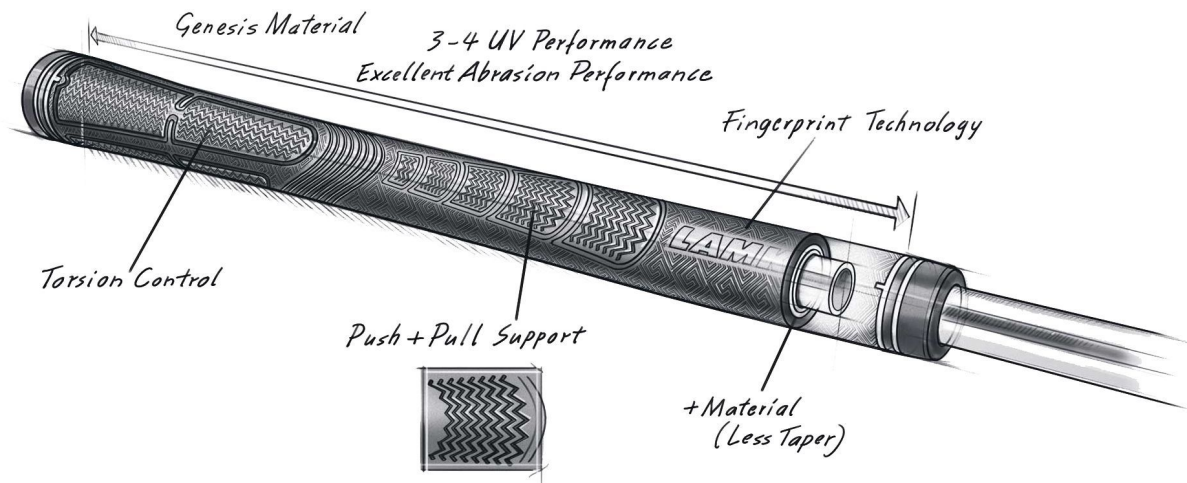

## Lamkin Sonar+ Black Midsize Golfgriff

Artikel-Nr.: LAM-101952

Markenname: Lamkin

Der Lamkin Sonar+ Golfgriff ist ein High Performance Golfgriff aus Hybridmaterialien, die etwas weicher sind als bei herkömmlichen Kautschukmischungen. Der Griff hat insgesamt ein geraderes Profil und verjüngt sich nach unten nicht so stark.

Die Mikrotexur im oberen Bereich bietet mehr Torsionsstabilität und Kontrolle, der etwas dickere Griffbereich für die untere Hand fördert einen geringeren Griffdruck für mehr Konsistenz und Kontrolle.

Der Lamkin Sonar+ Golfgriff hat eine leicht klebrige

Oberfläche.

Hier in der Midsize-Version (+1/16 Inch).

[>>> zum Produkt >>>](#)