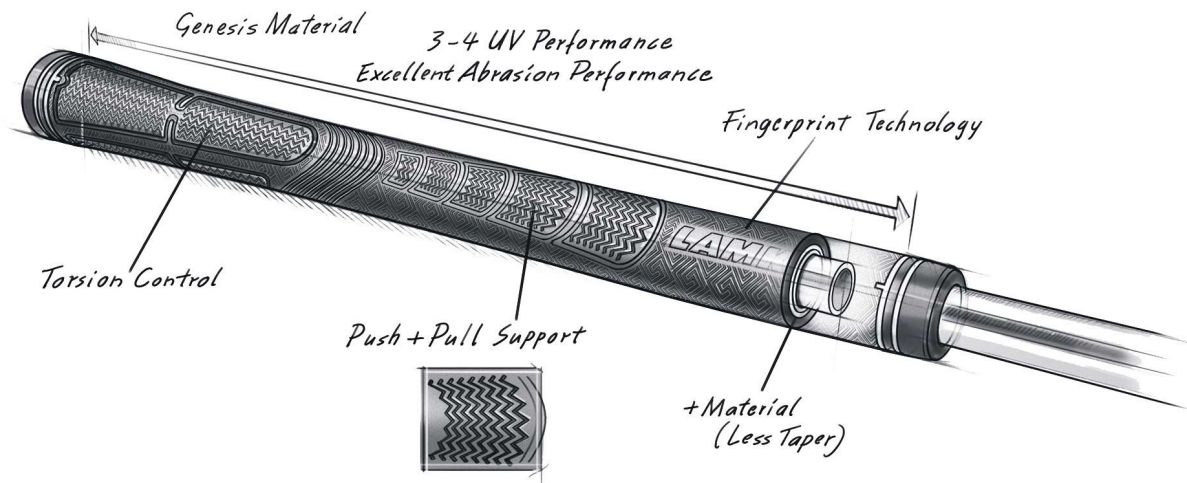

Herren Midsizegriffe

Lamkin Sonar+ Black Midsize Golfgriff

Artikel-Nr.: LAM-101952

Markenname: Lamkin

Der Lamkin Sonar+ Golfgriff ist ein High Performance Golfgriff aus Hybridmaterialien, die etwas weicher sind als bei herkömmlichen Kautschukmischungen. Der Griff hat insgesamt ein geraderes Profil und verjüngt sich nach unten nicht so stark.

Die Mikrotextrur im oberen Bereich bietet mehr Torsionsstabilität und Kontrolle, der etwas dickere Griffbereich für die untere Hand fördert einen geringeren Griffdruck für mehr Konsistenz und Kontrolle.

Der Lamkin Sonar+ Golfgriff hat eine leicht klebrige

Oberfläche.

Hier in der Midsize-Version (+1/16 Inch).

[>>> zum Produkt >>>](#)