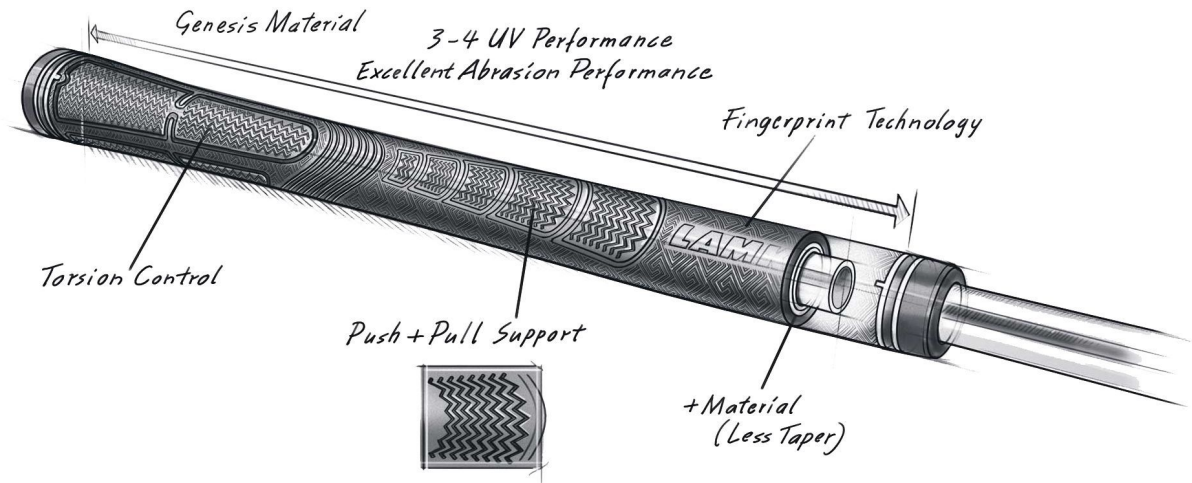

## Lamkin Sonar+ Black Jumbo Golfgriff

Artikel-Nr.: LAM-101953

Markenname: Lamkin

Der Lamkin Sonar+ Golfgriff ist ein High Performance Golfgriff aus Hybridmaterialien, die etwas weicher sind als bei herkömmlichen Kautschukmischungen. Der Griff hat insgesamt ein geraderes Profil und verjüngt sich nach unten nicht so stark.

Die Mikrotextrur im oberen Bereich bietet mehr Torsionsstabilität und Kontrolle, der etwas dickere Griffbereich für die untere Hand fördert einen geringeren Griffdruck für mehr Konsistenz und Kontrolle.

Der Lamkin Sonar+ Golfgriff hat eine leicht klebrige

Oberfläche.

Hier in der Jumbo-Version (+1/8 Inch).

[>>> zum Produkt >>>](#)