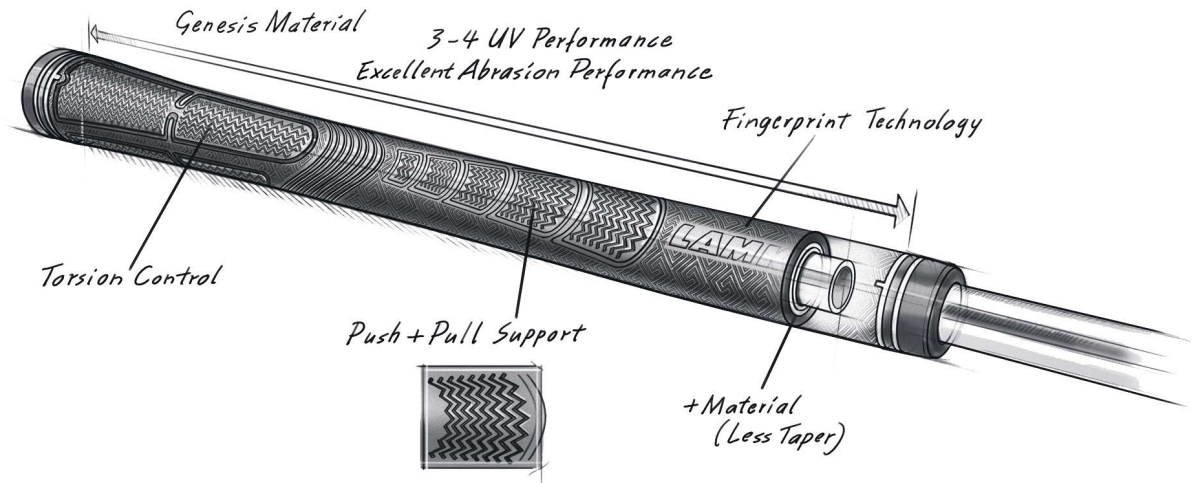

Herren Standardgriffe

Lamkin Sonar+ Black Standard Golfgriff

Artikel-Nr.: LAM-101951

Markenname: Lamkin

Der Lamkin Sonar+ Golfgriff ist ein High Performance Golfgriff aus Hybridmaterialien, die etwas weicher sind als bei herkömmlichen Kautschukmischungen. Der Griff hat insgesamt ein geraderes Profil und verjüngt sich nach unten nicht so stark.

Die Mikrotextur im oberen Bereich bietet mehr Torsionsstabilität und Kontrolle, der etwas dickere Griffbereich für die untere Hand fördert einen geringeren Griffdruck für mehr Konsistenz und Kontrolle.

Der Lamkin Sonar+ Golfgriff hat eine leicht klebrige

Oberfläche.

[>>> zum Produkt >>>](#)