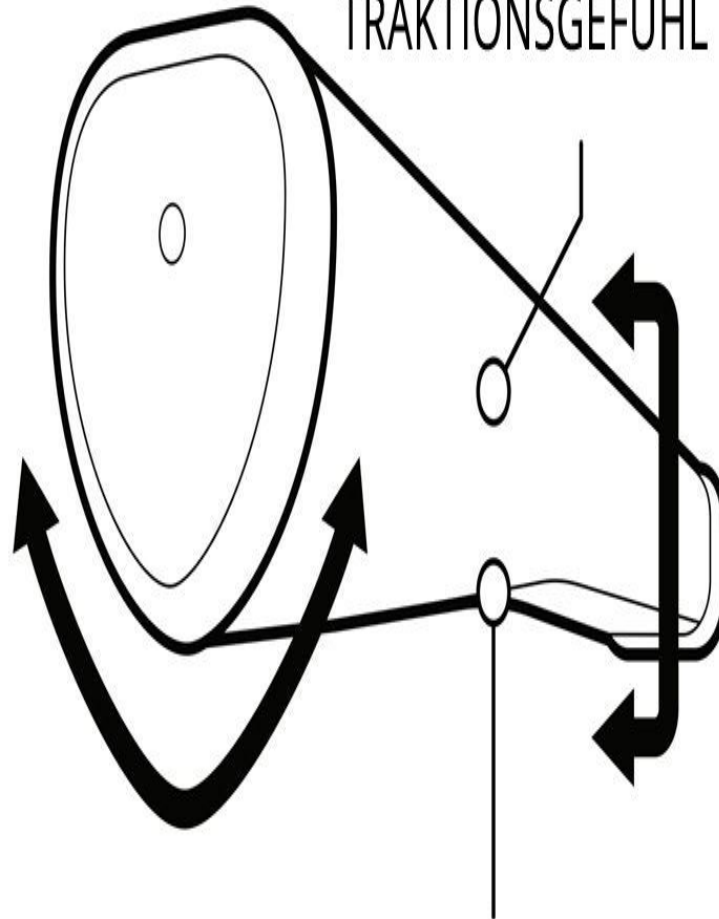

Puttergriffe

Lamkin SINKFIT Straight Pistol Golf Putter Griff

Artikel-Nr.: LAM-101823

Markenname: Lamkin

Die SINKFIT PU-Reihe von Lamkin nutzt die Vorteile von leichtem Polyurethan in Kombination mit der Fingerprint-Technologie, um durchweg maximale Spielbarkeit und Leistung zu bieten. Die Fingerprint-Polyurethan-Hülle der SINKFIT PU-Reihe bietet überlegene Traktion mit einem weichen Gefühl in der Hand.

SINKFIT PU PISTOL

Der SINKFIT Pistol Puttergriff kommt in klassischer mittelgroßer Pistol-Form, der sich nach unten verjüngt und so die richtige Handplatzierung und

POLYURETHAN-OBER-
FLÄCHE FÜR EIN WEICHES
TRAKTIONSGEFÜHL