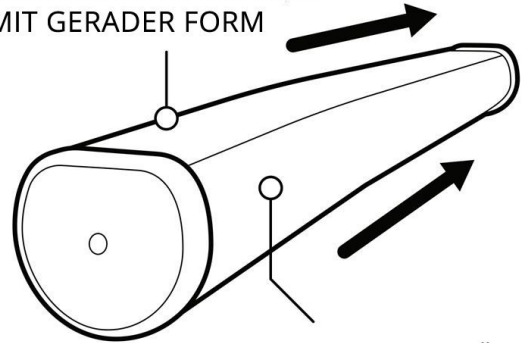

SINKFIT PU STRAIGHT

Der SINKFIT Straight Puttergriff ist ein leichter, mittelgroßer Griff in einer gerade auslaufenden

Puttergriff-Form mit dem vollen Durchmesser über die gesamte Länge, die einen sanfteren Pendelschlag fördert.

ABGERUNDETE KONTUR
MIT GERADER FORM

[>>> zum Produkt >>>](#)

ABGERUNDEDE KONTUR
MIT GERADER FORM

POLYURETHAN-OBERFLÄCHE
FÜR EIN WEICHES TRAKTIONSGEFÜHL