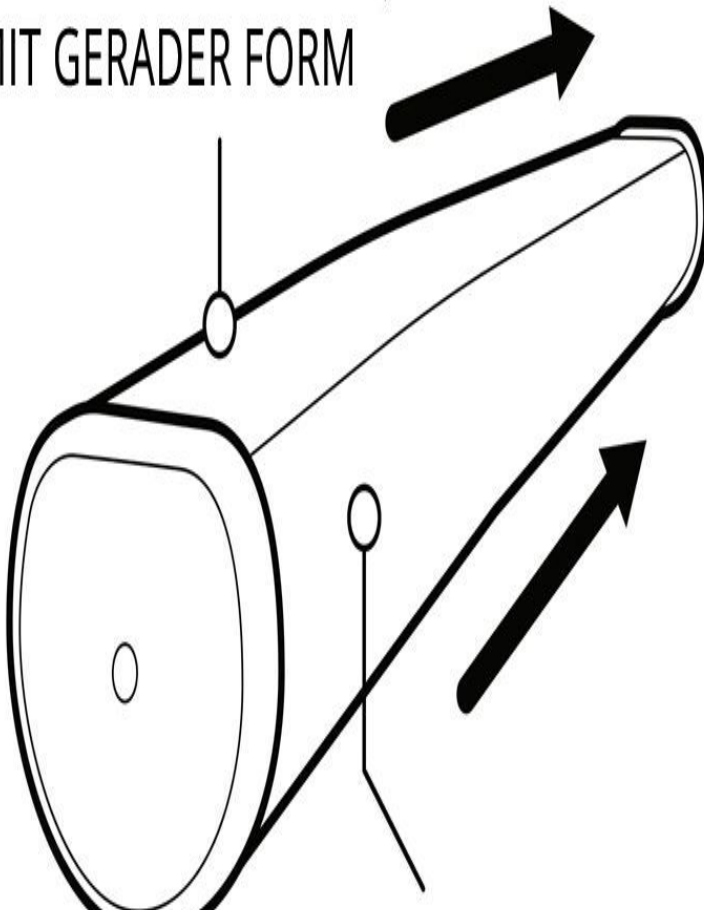

Puttergriffe

Lamkin SINKFIT Straight Midsize Golf Putter Griff

Artikel-Nr.: LAM-101822

Markenname: Lamkin

Die SINKFIT PU-Reihe von Lamkin nutzt die Vorteile von leichtem Polyurethan in Kombination mit der Fingerprint-Technologie, um durchweg maximale Spielbarkeit und Leistung zu bieten.

Mit [vier verschiedenen Modellen](#) gibt es für jeden Puttstil und für jede bevorzugte Griff-Form für jeden Golfer den passenden Puttergriff. Die Fingerprint-Polyurethan-Hülle der SINKFIT PU-Reihe bietet überlegene Traktion mit einem weichen Gefühl in der Hand.

SINKFIT PU STRAIGHT

Der SINKFIT Straight Puttergriff ist ein leichter, mittelgroßer Griff in einer gerade auslaufenden

Puttergriff-Form mit dem vollen Durchmesser über die gesamte Länge, die einen sanfteren Pendelschlag fördert.

ABGERUNDETE KONTUR
MIT GERADER FORM

[>>> zum Produkt >>>](#)

ABGERUNDEDE KONTUR
MIT GERADER FORM

POLYURETHAN-OBERFLÄCHE
FÜR EIN WEICHES TRAKTIONSGEFÜHL