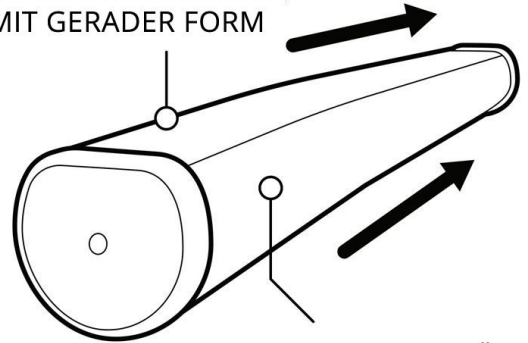

SINKFIT PU STRAIGHT

Der SINKFIT Straight Puttergriff ist ein leichter, mittelgroßer Griff in einer gerade auslaufenden

Puttergriff-Form mit dem vollen Durchmesser über die gesamte Länge, die einen sanfteren Pendelschlag fördert.

ABGERUNDETE KONTUR
MIT GERADER FORM

 [golfmeile.de](https://www.golfmeile.de)
 service@golfmeile.de

Erdinger Str. 13, 85456 Wartenberg, Germany

[>>> zum Produkt >>>](#)

ABGERUNDEDE KONTUR
MIT GERADER FORM