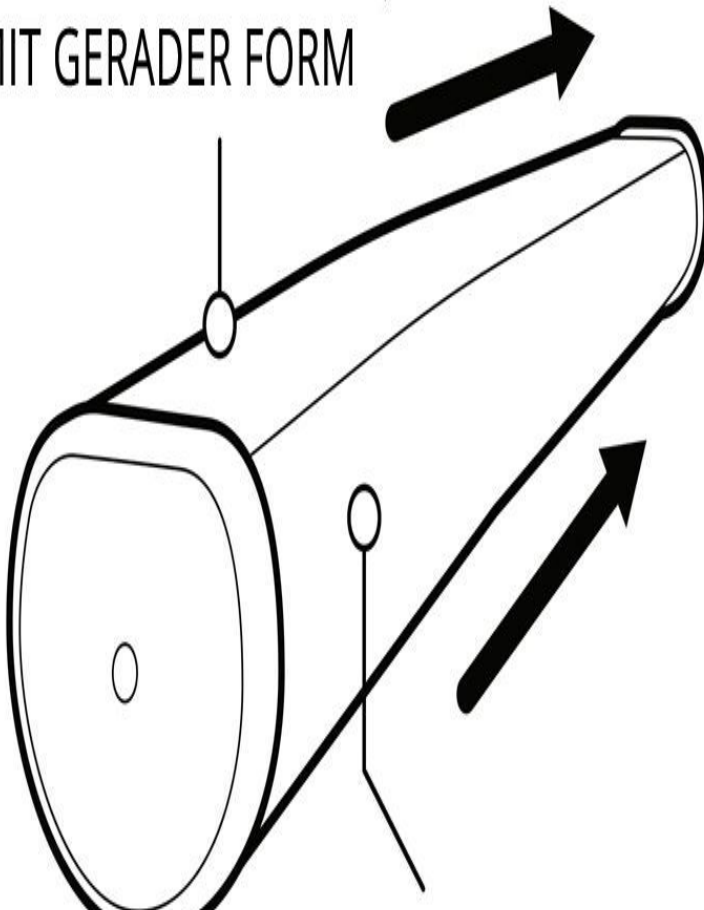

ABGERUNDETE KONTUR
MIT GERADER FORM