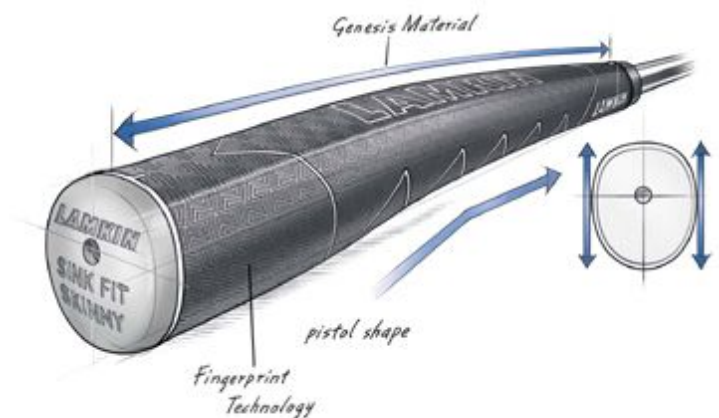

Puttergriffe

Lamkin SINK FIT Skinny Pistol Golf Putter Griff, schwarz/silber

Artikel-Nr.: LAM-101492

Markenname: Lamkin

Die SINK FIT Puttergriff Serie kommt in einem einzigartigen ergonomischem Design daher, für mehr Kontrolle und Konstanz in den Putts. Lamkin's Fingerprint-Technologie verbindet ein komfortables und sicheres Schlaggefühl mit einer idealen Griffigkeit.

Der Lamkin SINK FIT Skinny Pistol Putter Griff hat die klassische, sich nach unten verjüngende Pistolform.

[>>> zum Produkt >>>](#)