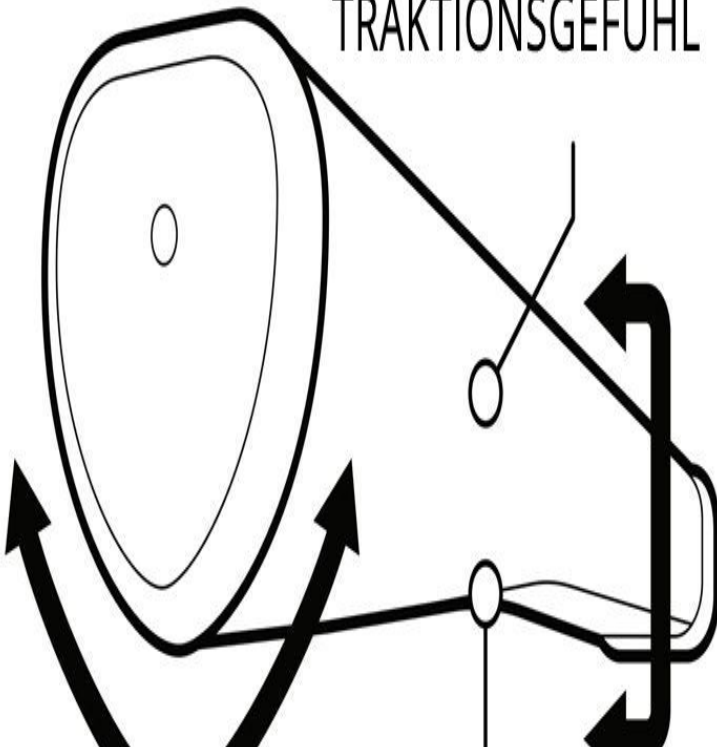

POLYURETHAN-OBER- FLÄCHE FÜR EIN WEICHES TRAKTIONSGEFÜHL