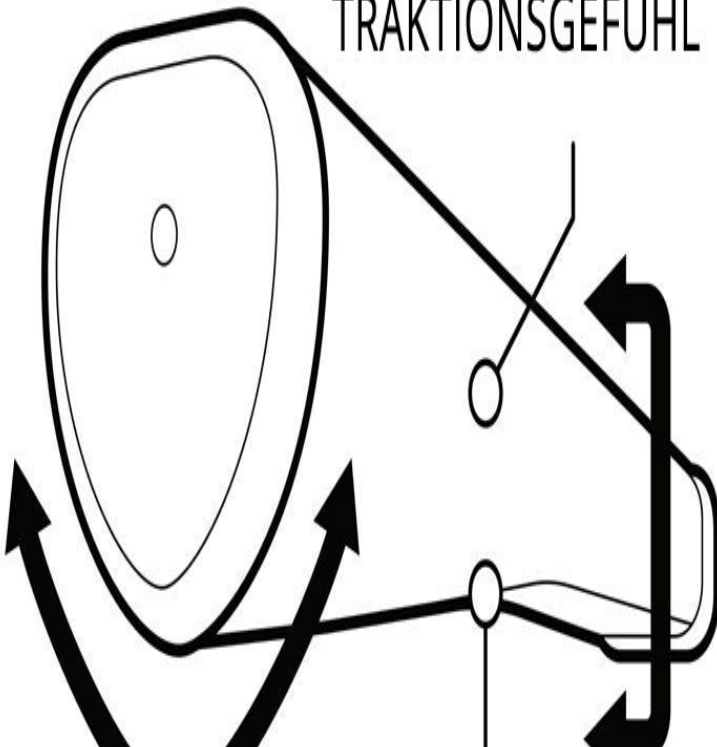

Puttergriffe

Lamkin SINKFIT Straight Pistol Golf Putter Griff

Artikel-Nr.: LAM-101823

Markenname: Lamkin

Die SINKFIT PU-Reihe von Lamkin nutzt die Vorteile von leichtem Polyurethan in Kombination mit der Fingerprint-Technologie, um durchweg maximale Spielbarkeit und Leistung zu bieten.

Mit [vier verschiedenen Modellen](#) gibt es für jeden Puttstil und für jede bevorzugte Griff-Form für jeden Golfer den passenden Puttergriff. Die Fingerprint-Polyurethan-Hülle der SINKFIT PU-Reihe bietet überlegene Traktion mit einem weichen Gefühl in der Hand.

SINKFIT PU PISTOL

Der SINKFIT Pistol Puttergriff kommt in klassischer mittelgroßer Pistol-Form, der sich nach unten verjüngt und so die richtige Handplatzierung und einen geraden Putt fördert.

POLYURETHAN-OBER- FLÄCHE FÜR EIN WEICHES TRAKTIONSGEFÜHL