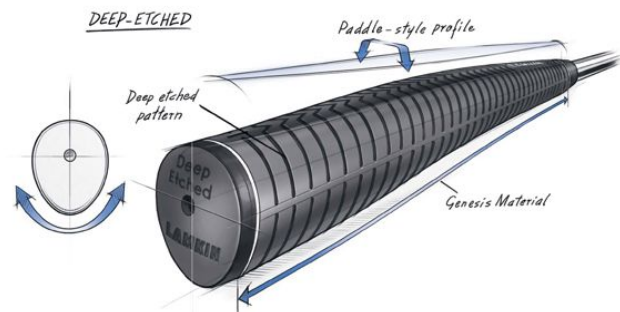

Puttergriffe

Lamkin Deep Etched SINKFIT Midsize Pistol Golf Putter Griff

Markenname: Lamkin

Die Deep Etched SINKFIT Puttergriffe von Lamkin werden aus dem komfortabel zu spielenden

Genesis Gummi-Material hergestellt.
Die Midsize Griffe mit Fingerprint Technologie

haben ein ausgeprägtes Pistol Profil und eine flache Front.

Die tiefe, quer verlaufende Griffstruktur des Lamkin Deep Etched Puttergriffes vermittelt ein festes und sicheres Griffgefühl.

[>>> zum Produkt >>>](#)