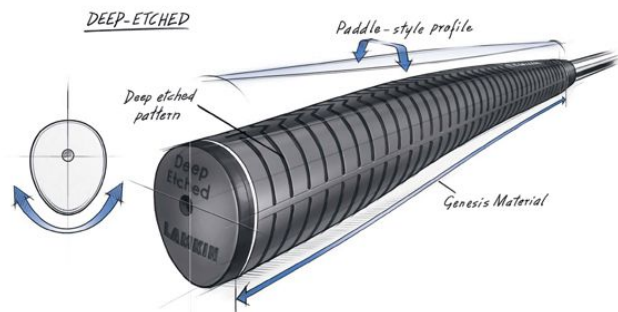

## Lamkin Deep Etched SINKFIT Midsize Pistol Golf Putter Griff

Markenname: Lamkin

Die Deep Etched SINKFIT Puttergriffe von Lamkin werden aus dem komfortabel zu spielenden

Genesis Gummi-Material hergestellt.  
Die Midsize Griffe mit Fingerprint Technologie

haben ein ausgeprägtes Pistol Profil und eine flache Front.

Die tiefe, quer verlaufende Griffstruktur des Lamkin Deep Etched Puttergriffes vermittelt ein festes und sicheres Griffgefühl.

[>>> zum Produkt >>>](#)