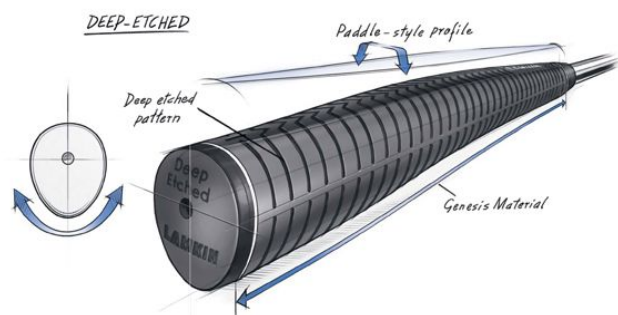

Puttergriffe

Lamkin Deep Etched SINKFIT Midsize Pistol Golf Putter Griff

Markenname: Lamkin

Die Deep Etched SINKFIT Puttergriffe von Lamkin werden aus dem komfortabel zu spielenden

Genesis Gummi-Material hergestellt.
Die Midsize Griffe mit Fingerprint Technologie

haben ein ausgeprägtes Pistol Profil und eine flache Front.

Die tiefe, quer verlaufende Griffstruktur des Lamkin Deep Etched Puttergriffes vermittelt ein festes und sicheres Griffgefühl.

[>>> zum Produkt >>>](#)