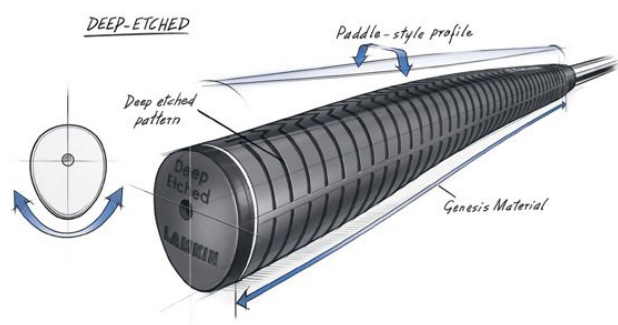

## Lamkin Deep Etched SINKFIT Midsize Pistol Golf Putter Griff, grün

Artikel-Nr.: LAM-101550

Markenname: Lamkin

Die Deep Etched SINKFIT Puttergriffe von Lamkin

werden aus dem komfortabel zu spielenden

Genesis Gummi-Material hergestellt.

Die Midsize Griffe mit Fingerprint Technologie

haben ein ausgeprägtes Pistol Profil und eine flache

Front.

Die tiefe, quer verlaufende Griffstruktur des Lamkin Deep Etched Puttergriffes vermittelt ein festes und sicheres Griffgefühl.