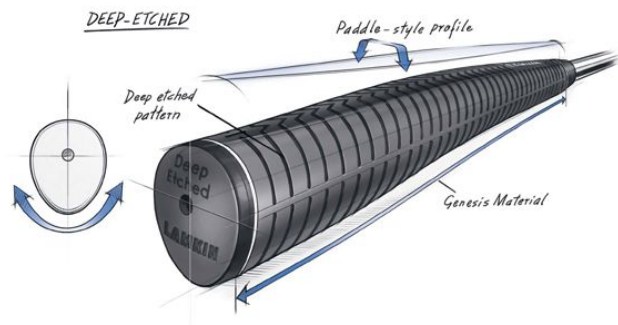

Puttergriffe

Lamkin Deep Etched SINKFIT Midsize Pistol Golf Putter Griff, grün

Artikel-Nr.: LAM-101550

Markenname: Lamkin

Die Deep Etched SINKFIT Puttergriffe von Lamkin

werden aus dem komfortabel zu spielenden

Genesis Gummi-Material hergestellt.

Die Midsize Griffe mit Fingerprint Technologie

haben ein ausgeprägtes Pistol Profil und eine flache

Front.

Die tiefe, quer verlaufende Griffstruktur des Lamkin Deep Etched Puttergriffes vermittelt ein festes und sicheres Griffgefühl.