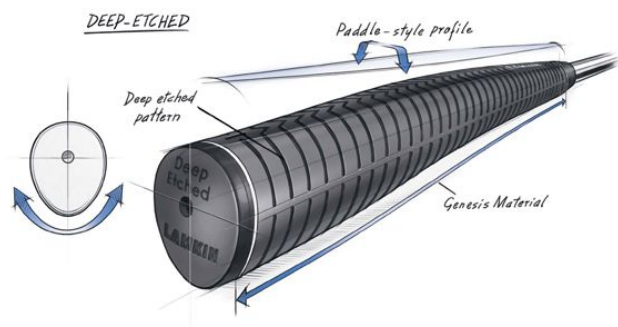

Puttergriffe

Lamkin Deep Etched SINKFIT Midsize Pistol Golf Putter Griff, grün

Artikel-Nr.: LAM-101550

Markenname: Lamkin

Die Deep Etched SINKFIT Puttergriffe von Lamkin

werden aus dem komfortabel zu spielenden

Genesis Gummi-Material hergestellt.

Die Midsize Griffe mit Fingerprint Technologie

haben ein ausgeprägtes Pistol Profil und eine flache

Front.

Die tiefe, quer verlaufende Griffstruktur des Lamkin Deep Etched Puttergriffes vermittelt ein festes und sicheres Griffgefühl.