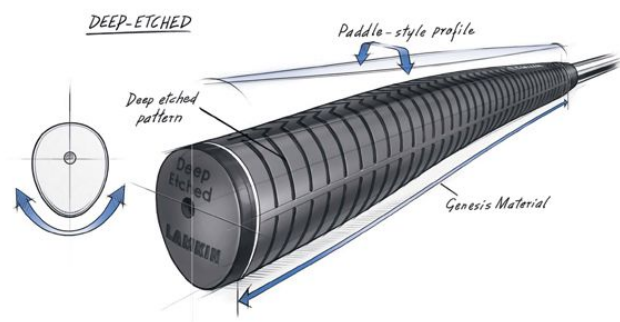

Puttergriffe

## Lamkin Deep Etched Paddle Putter Golf Griff, rot

Artikel-Nr.: LAM-101462

Markenname: Lamkin

Die tiefe, quer verlaufende Griffstruktur des Lamkin Deep Etched Puttergriffes vermittelt ein festes und sicheres Griffgefühl.