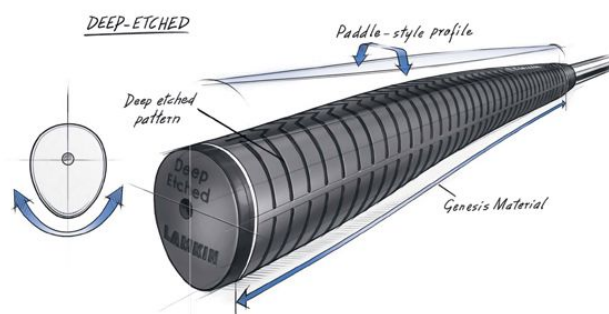

Puttergriffe

## Lamkin Deep Etched Paddle Putter Golf Griff

Markenname: Lamkin

Die tiefe, quer verlaufende Griffstruktur des Lamkin Deep Etched Puttergriffes vermittelt ein festes und sicheres Griffgefühl.

[>>> zum Produkt >>>](#)