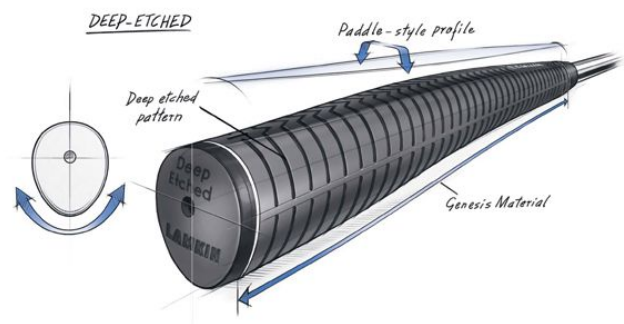

Puttergriffe

Lamkin Deep Etched Paddle Putter Golf Griff

Markenname: Lamkin

Die tiefe, quer verlaufende Griffstruktur des Lamkin Deep Etched Puttergriffes vermittelt ein festes und sicheres Griffgefühl.

[>>> zum Produkt >>>](#)