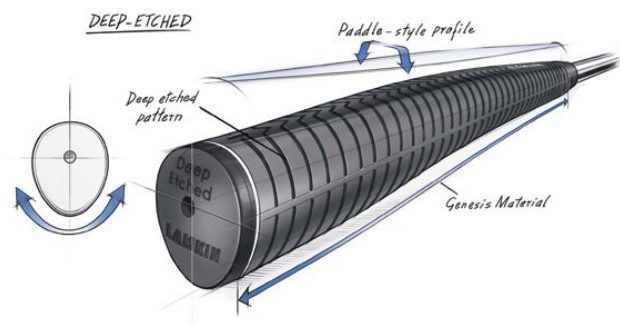

Puttergriffe

Lamkin Deep Etched Paddle Putter Golf Griff

Markenname: Lamkin

Die tiefe, quer verlaufende Griffstruktur des Lamkin Deep Etched Puttergriffes vermittelt ein festes und sicheres Griffgefühl.

[>>> zum Produkt >>>](#)