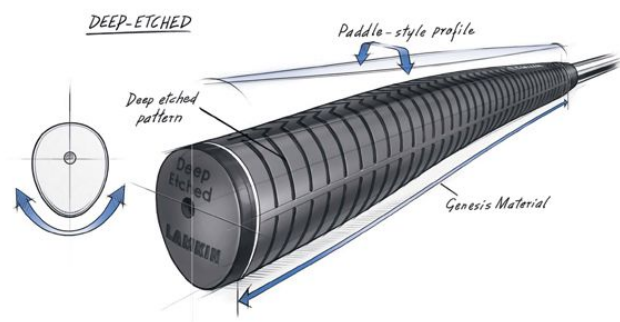

Puttergriffe

Lamkin Deep Etched Paddle Putter Golf Griff, blau

Artikel-Nr.: LAM-101463

Markenname: Lamkin

Die tiefe, quer verlaufende Griffstruktur des Lamkin Deep Etched Puttergriffes vermittelt ein festes und sicheres Griffgefühl.