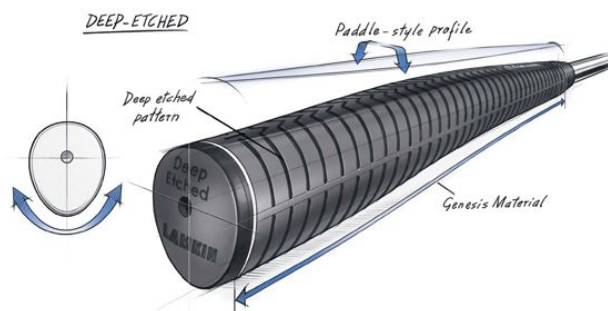

Puttergriffe

## Lamkin Deep Etched Full Cord Paddle Putter Golf Griff

Artikel-Nr.: LAM-101407

Markenname: Lamkin

Die tiefe, quer verlaufende Griffstruktur des Lamkin Deep Etched Puttergriffes vermittelt ein festes und sicheres Griffgefühl. Das Full Cord Material gibt zusätzlichen Halt bei allen Wetterlagen.