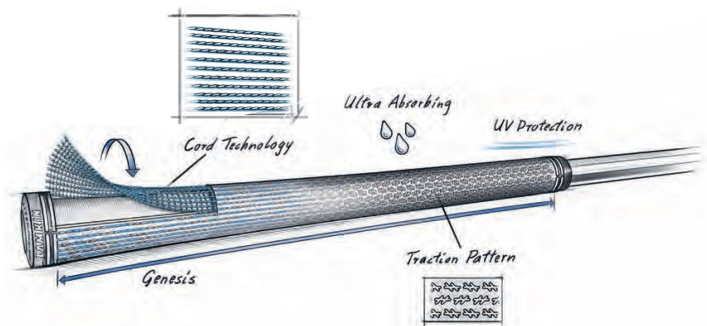

## Lamkin Crossline 360 Genesis Full Cord Standard Golfgriff

Artikel-Nr.: LAM-101392

Markenname: Lamkin

Der Lamkin Crossline 360 Genesis Full Cord ist der optimale Griff für Driver oder Fairwayhölzer mit Wechselschaftsystem.

Ein Griff ohne Logo oder Reminder und somit in alle Richtungen universell verwendbar.

Die beliebte Crossline-Struktur wurde mit dem neuartigen Genesis-Material ergänzt und für noch mehr Haltbarkeit mit einem Full-Cord Layer überzogen.