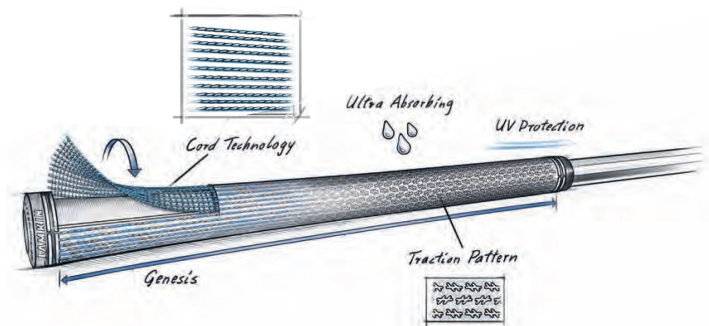

Herren Standardgriffe

Lamkin Crossline 360 Genesis Full Cord Standard Golfgriff

Artikel-Nr.: LAM-101392

Markenname: Lamkin

Der Lamkin Crossline 360 Genesis Full Cord ist der optimale Griff für Driver oder Fairwayhölzer mit Wechselschaftsystem.

Ein Griff ohne Logo oder Reminder und somit in alle Richtungen universell verwendbar.

Die beliebte Crossline-Struktur wurde mit dem neuartigen Genesis-Material ergänzt und für noch mehr Haltbarkeit mit einem Full-Cord Layer überzogen.