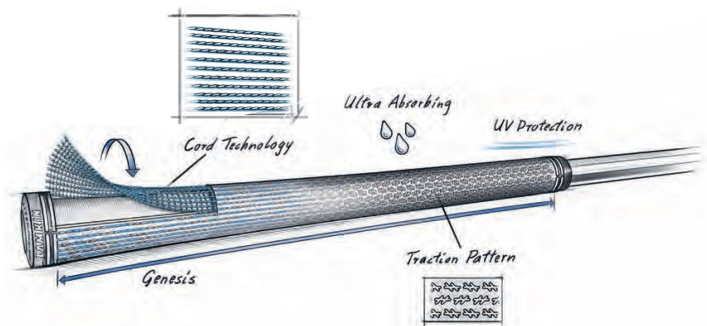

Herren Midsizegriffe

Lamkin Crossline 360 Genesis Full Cord Midsize Golfgriff

Artikel-Nr.: LAM-101398

Markenname: Lamkin

Der Lamkin Crossline 360 Genesis Full Cord ist der optimale Griff für Driver oder Fairwayhölzer mit Wechselschaftsystem.

Ein Griff ohne Logo oder Reminder und somit in alle Richtungen universell verwendbar.

Die beliebte Crossline-Struktur wurde mit dem neuartigen Genesis-Material ergänzt und für noch mehr Haltbarkeit mit einem Full-Cord Layer überzogen.

Hier in der Midsize-Version (+1/16 Inch).

[>>> zum Produkt >>>](#)