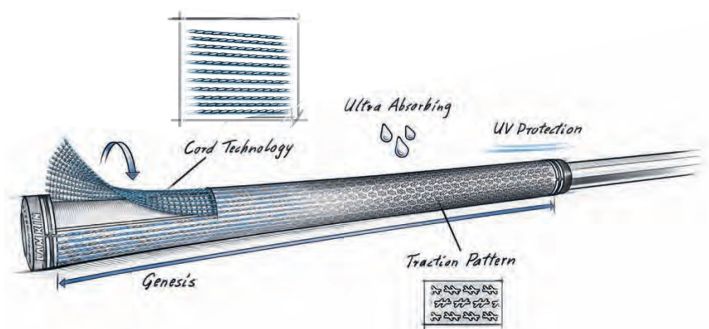

Herren Midsizegriffe

Lamkin Crossline 360 Genesis Full Cord Midsize Golfgriff

Artikel-Nr.: LAM-101398

Markenname: Lamkin

Der Lamkin Crossline 360 Genesis Full Cord ist der optimale Griff für Driver oder Fairwayhölzer mit Wechselschaftsystem.

Ein Griff ohne Logo oder Reminder und somit in alle Richtungen universell verwendbar.

Die beliebte Crossline-Struktur wurde mit dem neuartigen Genesis-Material ergänzt und für noch mehr Haltbarkeit mit einem Full-Cord Layer überzogen.

Hier in der Midsize-Version (+1/16 Inch).

[>>> zum Produkt >>>](#)