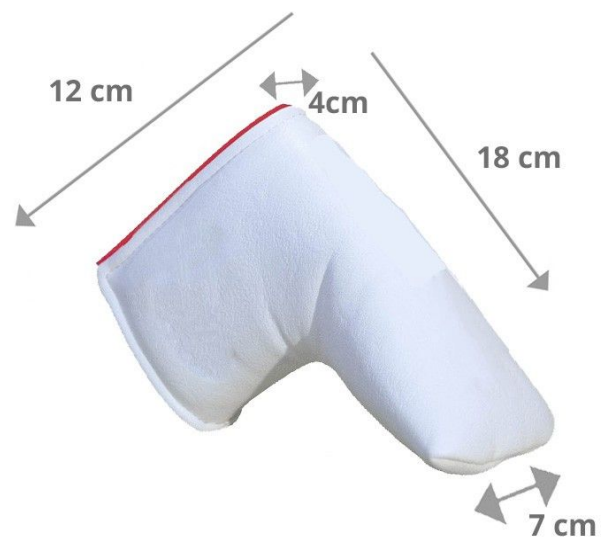

Headcover/Puttercover

### KraveGolf™ - Enter the Kingdom of Krave

Edle Schlägerhaube aus Premium-Lederimitat handgefertigt in UK

passt auf die meisten Blade Putter  
Maße ca. (L)18cm x (H)12cm x (B vorne)7cm x (T hinten)4cm

- aus Premium-Lederimitat
- Innenfutter aus schwarzem Fleece
- UV-beständig
- Magnetverschluß
- Smiley Originals (stacked)