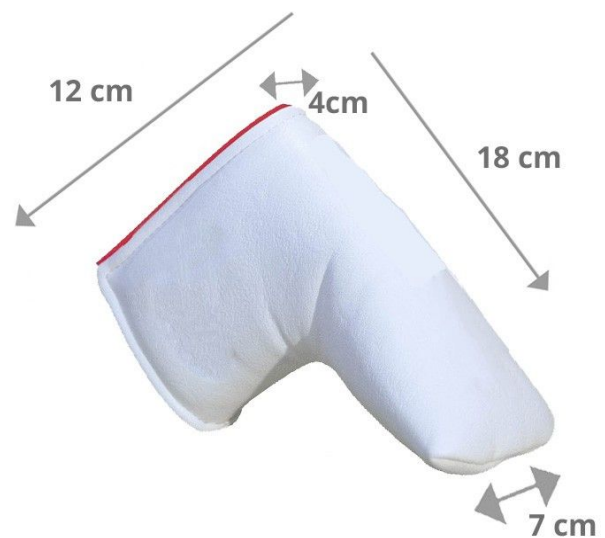

## KraveGolf Stacked Smiley Originals Blade Puttercover, gelb/schwarz

Artikel-Nr.: FEN-SYSB-YB

Markenname: KraveGolf

### KraveGolf™ - Enter the Kingdom of Krave

Edle Schlägerhaube aus Premium-Lederimitat handgefertigt in UK

passt auf die meisten Blade Putter  
Maße ca. (L)18cm x (H)12cm x (B vorne)7cm x (T hinten)4cm

- aus Premium-Lederimitat
- Innenfutter aus schwarzem Fleece
- UV-beständig
- Magnetverschluß
- Smiley Originals (stacked)