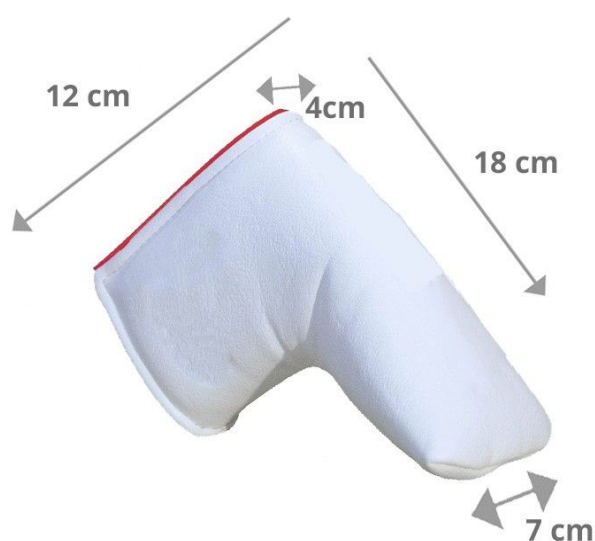

## KraveGolf Stacked Smiley Originals Blade Puttercover, gelb/schwarz

Artikel-Nr.: FEN-SYSB-YB

Markenname: KraveGolf

### KraveGolf™ - Enter the Kingdom of Krave

Edle Schlägerhaube aus Premium-Lederimitat handgefertigt in UK

passt auf die meisten Blade Putter  
Maße ca. (L)18cm x (H)12cm x (B vorne)7cm x (T hinten)4cm

- aus Premium-Lederimitat
- Innenfutter aus schwarzem Fleece
- UV-beständig
- Magnetverschluß
- Smiley Originals (stacked)