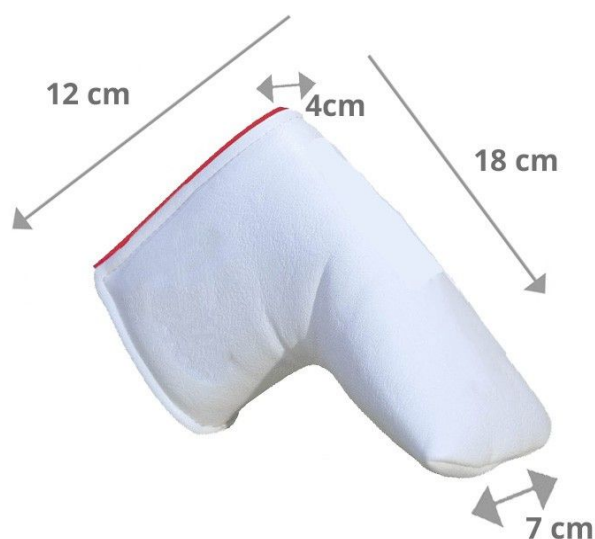

Headcover/Puttercover

KraveGolf Stacked Smiley Originals Blade Puttercover, dunkelblau/rot

Artikel-Nr.: FEN-SYSB-NR

Markenname: KraveGolf

KraveGolf™ - Enter the Kingdom of Krave

Edle Schlägerhaube aus Premium-Lederimitat handgefertigt in UK

passt auf die meisten Blade Putter
Maße ca. (L)18cm x (H)12cm x (B vorne)7cm x (T hinten)4cm

- aus Premium-Lederimitat
- Innenfutter aus schwarzem Fleece
- UV-beständig
- Magnetverschluß
- Smiley Originals (stacked)