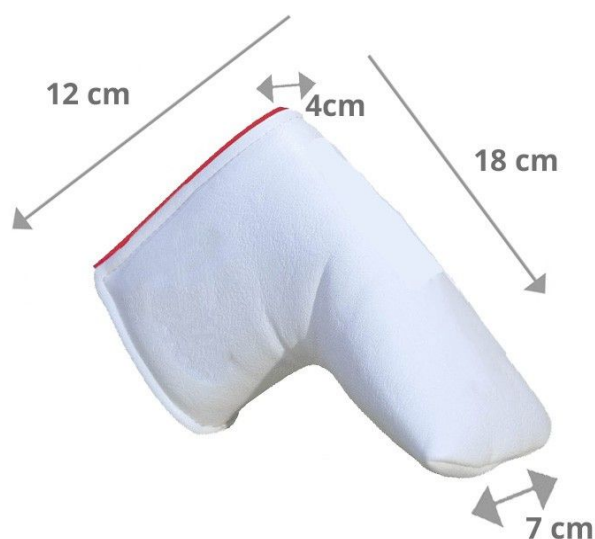

Headcover/Puttercover

KraveGolf Classicom Comic Book Blade Puttercover

Artikel-Nr.: FEN-KRCBB

Markenname: KraveGolf

KraveGolf™ - Enter the Kingdom of Krave

Cooler Schlägerhaube im Comic Style aus Premium-Lederimitat handgefertigt in UK

passt auf die meisten Blade Putter
Maße ca. (L)18cm x (H)12cm x (B vorne)7cm x (T hinten)4cm

- aus Premium-Lederimitat
- Innenfutter aus schwarzem Fleece
- UV-beständig
- Magnetverschluß
- Classicom Comic Book