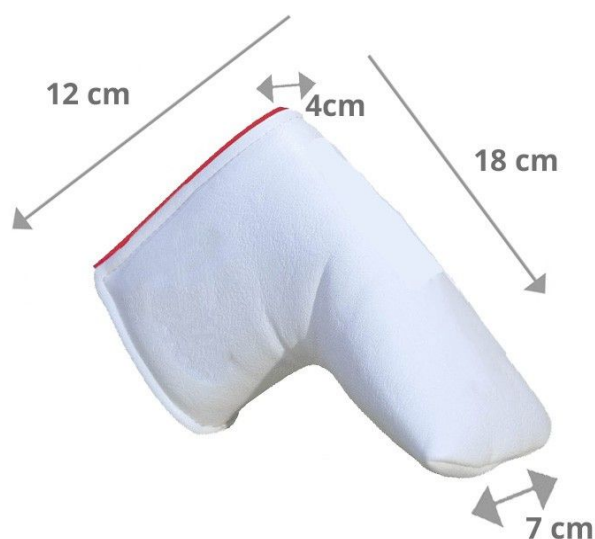

Headcover/Puttercover

KraveGolf Classic Smiley Originals Blade Puttercover, weiß/schwarz

Artikel-Nr.: FEN-SYCB-W

Markenname: KraveGolf

KraveGolf™ - Enter the Kingdom of Krave

Edle Schlägerhaube aus Premium-Lederimitat handgefertigt in UK

passt auf die meisten Blade Putter
Maße ca. (L)18cm x (H)12cm x (B vorne)7cm x (T hinten)4cm

- aus Premium-Lederimitat
- Innenfutter aus schwarzem Fleece
- UV-beständig
- Magnetverschluß
- Smiley Originals (classic)