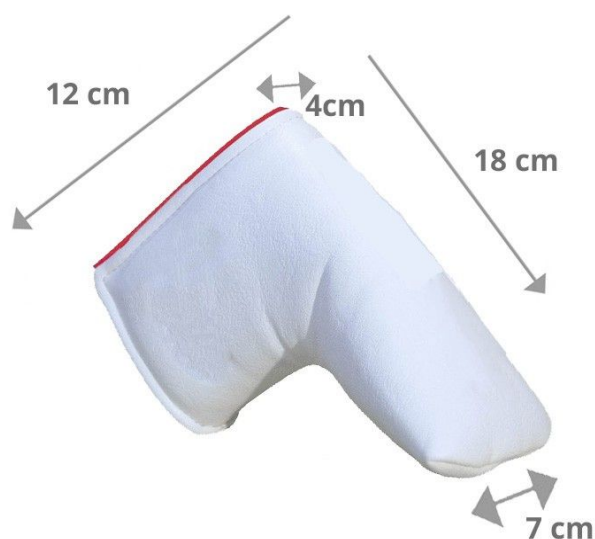

## KraveGolf Classic Smiley Originals Blade Puttercover, weiß/pink

Artikel-Nr.: FEN-SYCB-WP

Markenname: KraveGolf

### KraveGolf™ - Enter the Kingdom of Krave

Edle Schlägerhaube aus Premium-Lederimitat handgefertigt in UK

passt auf die meisten Blade Putter  
Maße ca. (L)18cm x (H)12cm x (B vorne)7cm x (T hinten)4cm

- aus Premium-Lederimitat
- Innenfutter aus schwarzem Fleece
- UV-beständig
- Magnetverschluß
- Smiley Originals (classic)