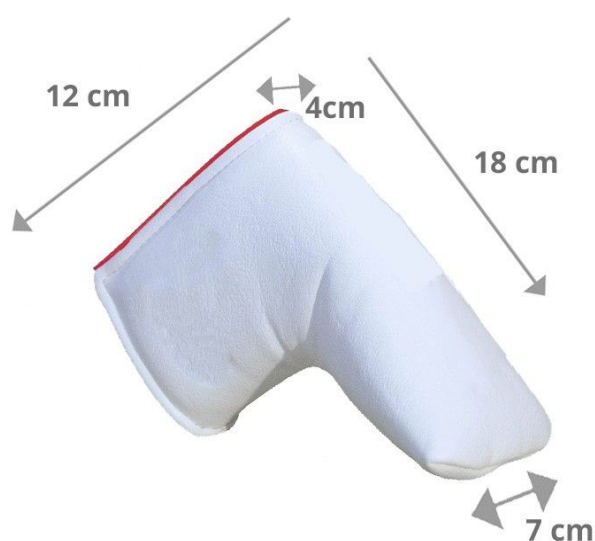

Headcover/Puttercover

KraveGolf Classic Smiley Originals Blade Puttercover, schwarz/weiß

Artikel-Nr.: FEN-SYCB-B

Markenname: KraveGolf

KraveGolf™ - Enter the Kingdom of Krave

Edle Schlägerhaube aus Premium-Lederimitat handgefertigt in UK

passt auf die meisten Blade Putter
Maße ca. (L)18cm x (H)12cm x (B vorne)7cm x (T hinten)4cm

- aus Premium-Lederimitat
- Innenfutter aus schwarzem Fleece
- UV-beständig
- Magnetverschluß
- Smiley Originals (classic)