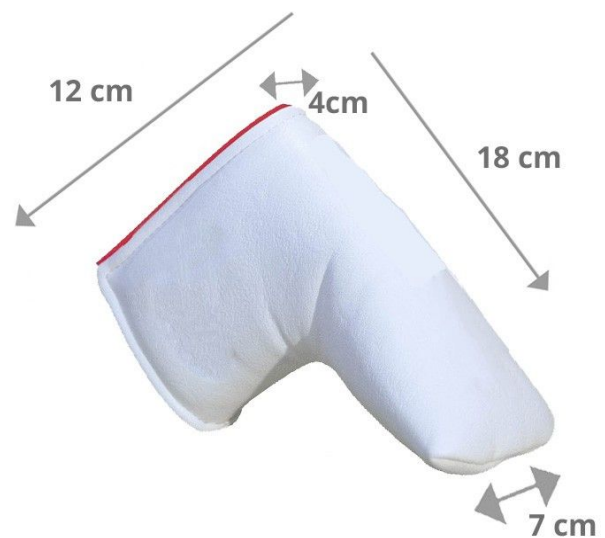

## KraveGolf Classic Smiley Originals Blade Puttercover, schwarz/weiß

Artikel-Nr.: FEN-SYCB-B

Markenname: KraveGolf

### KraveGolf™ - Enter the Kingdom of Krave

Edle Schlägerhaube aus Premium-Lederimitat handgefertigt in UK

passt auf die meisten Blade Putter  
Maße ca. (L)18cm x (H)12cm x (B vorne)7cm x (T hinten)4cm

- aus Premium-Lederimitat
- Innenfutter aus schwarzem Fleece
- UV-beständig
- Magnetverschluß
- Smiley Originals (classic)