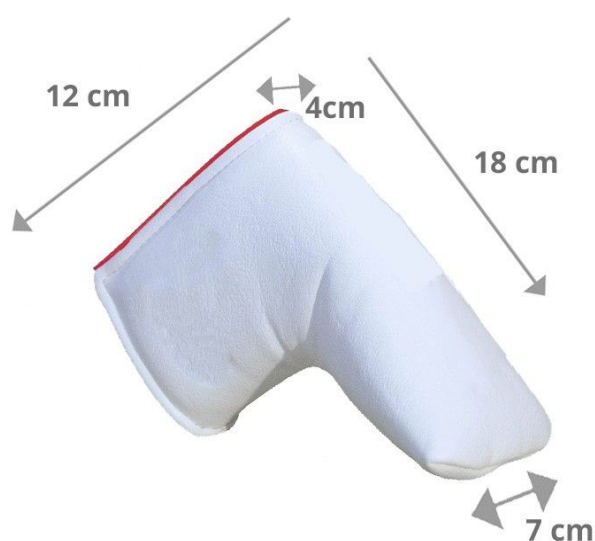

## KraveGolf Classic Smiley Originals Blade Puttercover, schwarz/weiß

Artikel-Nr.: FEN-SYCB-B

Markenname: KraveGolf

### KraveGolf™ - Enter the Kingdom of Krave

Edle Schlägerhaube aus Premium-Lederimitat handgefertigt in UK

passt auf die meisten Blade Putter  
Maße ca. (L)18cm x (H)12cm x (B vorne)7cm x (T hinten)4cm

- aus Premium-Lederimitat
- Innenfutter aus schwarzem Fleece
- UV-beständig
- Magnetverschluß
- Smiley Originals (classic)