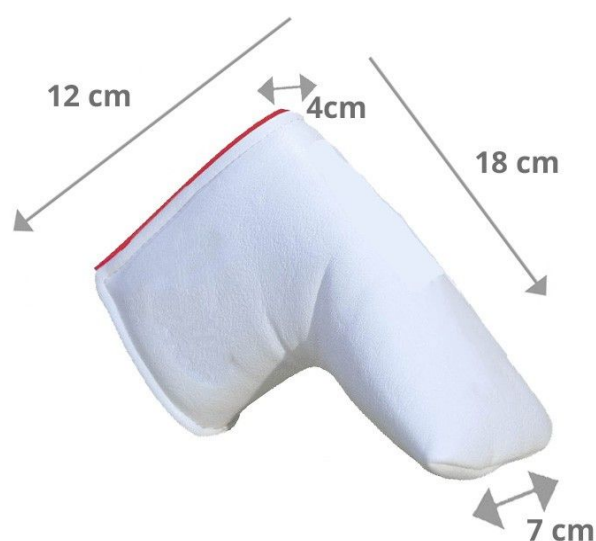

## KraveGolf Classic Smiley Originals Blade Puttercover, schwarz/weiß

Artikel-Nr.: FEN-SYCB-B

Markenname: KraveGolf

### KraveGolf™ - Enter the Kingdom of Krave

Edle Schlägerhaube aus Premium-Lederimitat handgefertigt in UK

passt auf die meisten Blade Putter  
Maße ca. (L)18cm x (H)12cm x (B vorne)7cm x (T hinten)4cm

- aus Premium-Lederimitat
- Innenfutter aus schwarzem Fleece
- UV-beständig
- Magnetverschluß
- Smiley Originals (classic)